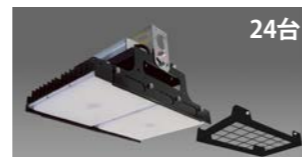

神奈川県立西湘スポーツセンター 体育館 様

照明器具の老朽化を機にLED照明へリニューアル。
明るく、見やすく、快適なスポーツ環境へ。

物件概要

神奈川県立西湘スポーツセンター
神奈川県小田原市西酒匂1-1-26

主な納入器具

高天井LED照明器具
DRGE30H12S/N-PJX8
定格消費電力: 164W

高天井LED照明器具 (2017年度 施工分)
DRGE30H22K/N-PJX8
定格消費電力: 215W
防球ガード(下面用)
DFG302201

防球ガード(下面用)
DFG301201

非常用LED照明器具(電池内蔵型)
MXMD303K-6S

東海道五十三次に登場する「小田原 酒匂川」に程近い県営複合スポーツ施設 西湘スポーツセンターが消費電力の低減とスポーツを快適に楽しんで頂くため、2017年と2018年の2年度に分けて体育館の水銀灯照明設備をLED照明に更新しました。子供から高齢利用者まで幅広い世代が利用する公共施設に最適なあかりとするため、あかるさや配光、防球ガードの設置など最適化の検討を重ね、リニューアル後は大きな省エネ効果を発揮。即時点灯で明るくなるLED照明で、細かな入り切りも可能になりました。利用者の快適性向上に加えてメンテナンスの軽減も期待されます。