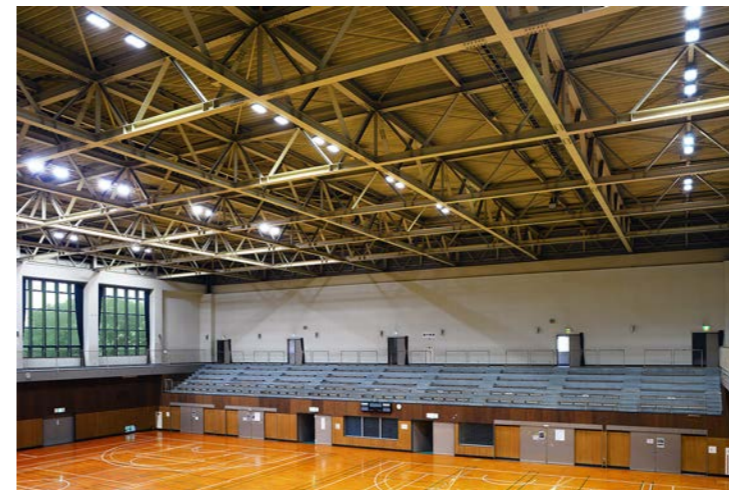

神奈川県立西湘スポーツセンター 体育館 様

照明器具の老朽化を機にLED照明へリニューアル。
明るく、見やすく、快適なスポーツ環境へ。

物件概要

神奈川県立西湘スポーツセンター
神奈川県小田原市西酒匂1-1-26

主な納入器具

高天井LED照明器具
DRGE30H12S/N-PJX8
定格消費電力: 164W

高天井LED照明器具 (2017年度 施工分)
DRGE30H22K/N-PJX8
定格消費電力: 215W
防球ガード(下面用)
DFG302201

防球ガード(下面用)
DFG301201

非常用LED照明器具(電池内蔵型)
MXMD303K-6S

東海道五十三次に登場する「小田原 酒匂川」に程近い県営複合スポーツ施設 西湘スポーツセンターが消費電力の低減とスポーツを快適に楽しんで頂くため、2017年と2018年の2年度に分けて体育館の水銀灯照明設備をLED照明に更新しました。子供から高齢利用者まで幅広い世代が利用する公共施設に最適なあかりとするため、あかるさや配光、防球ガードの設置など最適化の検討を重ね、リニューアル後は大きな省エネ効果を発揮。即時点灯で明るくなるLED照明で、細かな入り切りも可能になりました。利用者の快適性向上に加えてメンテナンスの軽減も期待されます。

■ 体育館 – 高天井用 LED照明器具 非常用 LED照明器具

LED照明はスポーツの楽しさ向上にも貢献。

広角配光のLED器具を従来よりも間隔を広げて再配置することで、より均一な明るさが得られるようになりました。まぶしさが低減して色の見え方も向上したことでバドミントンのシャトルやボールがより見やすくなったとのお声を頂きました。

水銀灯器具からLED照明器具への消費電力削減率