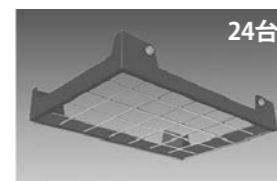

神奈川県立西湘スポーツセンター 体育館 様

照明器具の老朽化を機にLED照明へリニューアル。
明るく、見やすく、快適なスポーツ環境へ。

物件概要

神奈川県立西湘スポーツセンター
神奈川県小田原市西酒匂1-1-26

主な納入器具

高天井LED照明器具
DRGE30H12S/N-PJX8
定格消費電力: 164W

高天井LED照明器具 (2017年度 施工分)
DRGE30H22K/N-PJX8
定格消費電力: 215W
防球ガード(下面用)
DFG302201

防球ガード(下面用)
DFG301201

非常用LED照明器具(電池内蔵型)
MXMD303K-6S

東海道五十三次に登場する「小田原 酒匂川」に程近い県営複合スポーツ施設 西湘スポーツセンターが消費電力の低減とスポーツを快適に楽しんで頂くため、2017年と2018年の2年度に分けて体育館の水銀灯照明設備をLED照明に更新しました。子供から高齢利用者まで幅広い世代が利用する公共施設に最適なあかりとするため、あかるさや配光、防球ガードの設置など最適化の検討を重ね、リニューアル後は大きな省エネ効果を発揮。即時点灯で明るくなるLED照明で、細かな入り切りも可能になりました。利用者の快適性向上に加えてメンテナンスの軽減も期待されます。