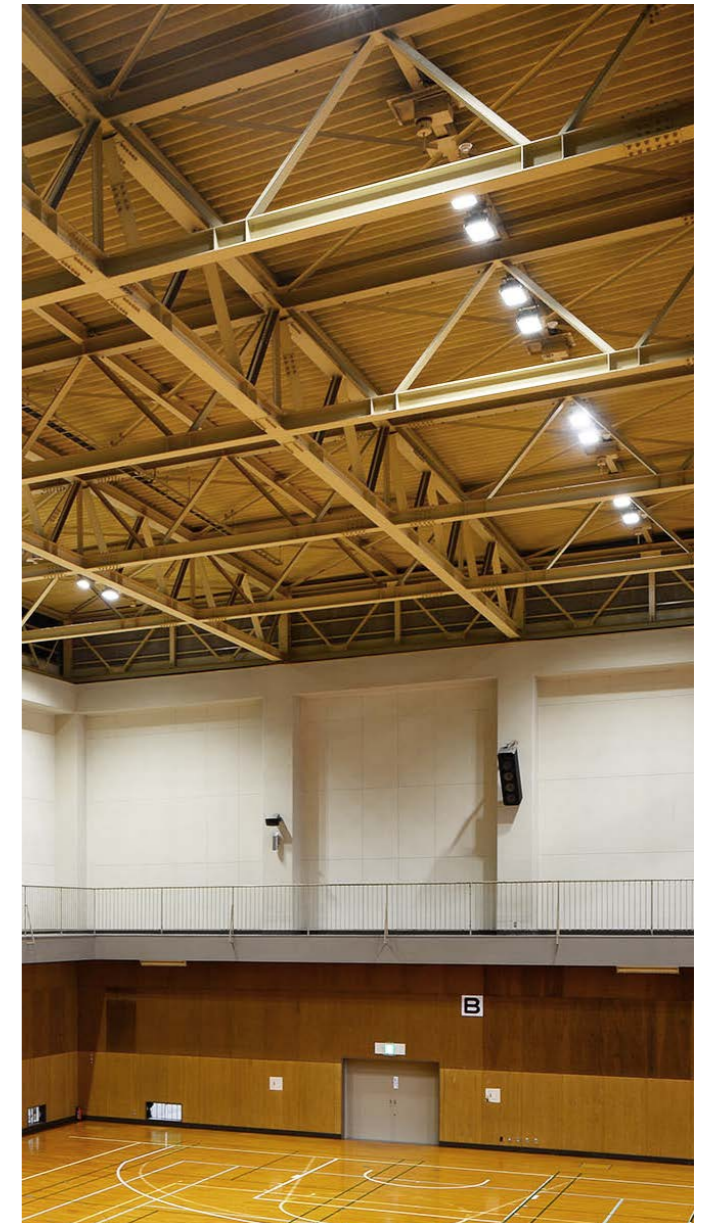

神奈川県立西湘スポーツセンター 体育館 様

照明器具の老朽化を機にLED照明へリニューアル。
明るく、見やすく、快適なスポーツ環境へ。

物件概要

神奈川県立西湘スポーツセンター
神奈川県小田原市西酒匂1-1-26

主な納入器具

高天井LED照明器具
DRGE30H12S/N-PJX8
定格消費電力: 164W

高天井LED照明器具 (2017年度 施工分)
DRGE30H22K/N-PJX8
定格消費電力: 215W
防球ガード(下面用)
DFG302201

防球ガード(下面用)
DFG301201

非常用LED照明器具(電池内蔵型)
MXMD303K-6S

東海道五十三次に登場する「小田原 酒匂川」に程近い県営複合スポーツ施設 西湘スポーツセンターが消費電力の低減とスポーツを快適に楽しんで頂くため、2017年と2018年の2年度に分けて体育館の水銀灯照明設備をLED照明に更新しました。子供から高齢利用者まで幅広い世代が利用する公共施設に最適なあかりとするため、あかるさや配光、防球ガードの設置など最適化の検討を重ね、リニューアル後は大きな省エネ効果を発揮。即時点灯で明るくなるLED照明で、細かな入り切りも可能になりました。利用者の快適性向上に加えてメンテナンスの軽減も期待されます。

■ 体育館 – 高天井用 LED照明器具 非常用 LED照明器具

LED照明はスポーツの楽しさ向上にも貢献。

広角配光のLED器具を従来よりも間隔を広げて再配置することで、より均一な明るさが得られるようになりました。まぶしさが低減して色の見え方も向上したことでバドミントンのシャトルやボールがより見やすくなったとのお声を頂きました。

水銀灯器具からLED照明器具への消費電力削減率