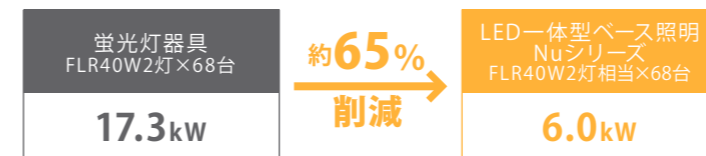

蛍光灯器具からLED器具への消費電力削減率

LED一体型ベース照明
Nuシリーズ
LIFELED'S

Nuシリーズは、器具形状とLEDライトユニットを用途に合わせて選択できるベース照明です。高い省エネ性能により、従来蛍光灯器具からリニューアルすることで、ランニングコスト(電力費+ランプ交換費用)を削減できます。また、スタイリッシュな器具形状で、すっきりとした天井面を実現します。