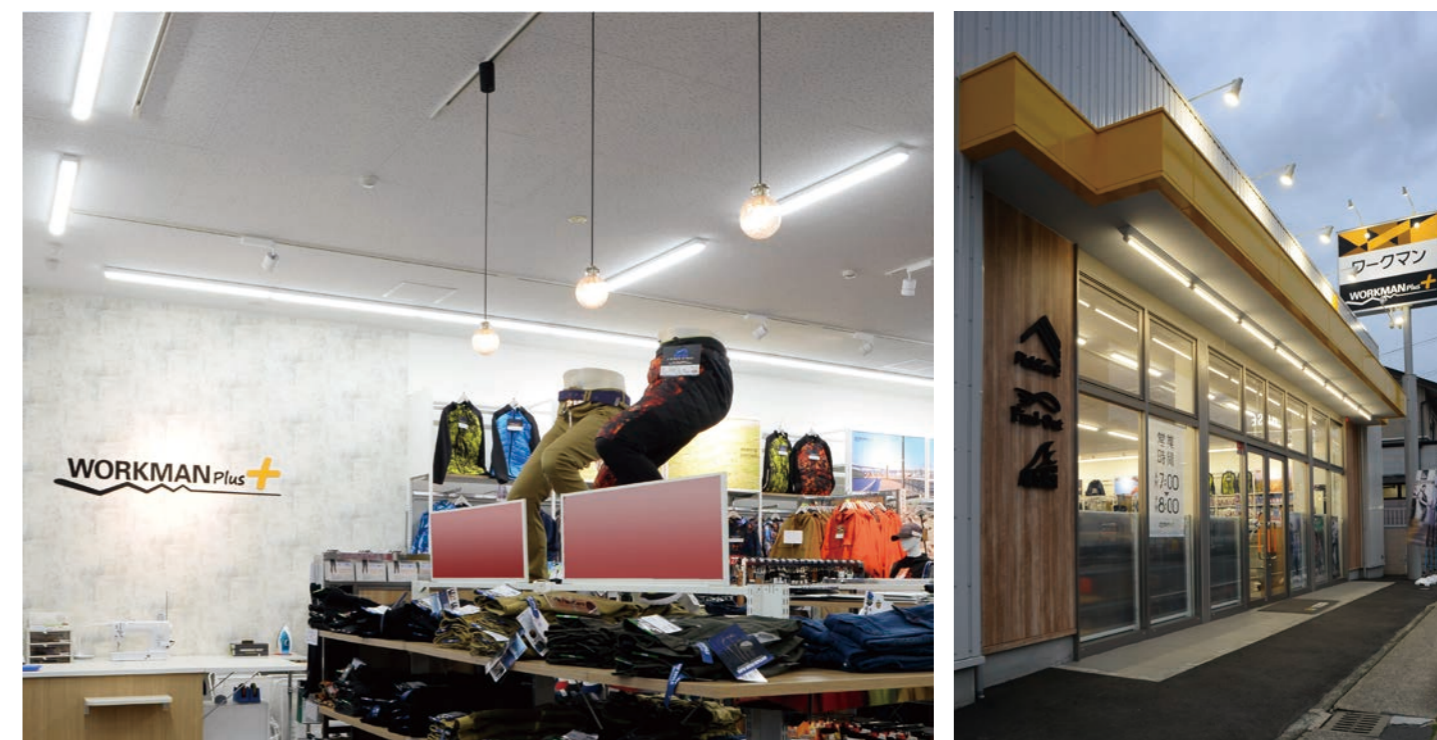

WORKMAN Plus 福岡今宿店 様

話題の店舗を明るく美しい色彩で支えるLED照明。
シンプル＋アクセントの照明で活気ある売場に。

西九州自動車道 今宿インターの近くに2019年9月に新規オープンしたワークマンプラス。「機能と価格に新基準」をコンセプトに、一般のお客様向けのスポーツ・アウトドア用機能性ウェアから働くプロ向けの高機能なワークウェアまでを取り扱う豊富な品揃えが幅広い客層を集め話題となっています。店内照明はLED一体型ベース照明のあかりを基本に、スポットライトやペンダントでアクセントを加え、活発でメリハリある空間が作りだされています。

物件概要

WORKMAN Plus 福岡今宿店
福岡県福岡市西区今宿東2丁目
株式会社 ワークマン
東京都台東区東上野4-8-1 TIXTOWER UENO

主な納入器具

LED一体型ベース照明
Nuシリーズ トラフ形
MMB4101/69N4-NX8
定格消費電力: 41.8W

LED一体型ベース照明
Nuシリーズ トラフ形
MMB4101/40N4-N8
定格消費電力: 24.7W

直管LEDランプ搭載ベース照明
逆富士形(防雨・防湿)
MVDL40127(MP)-J8
平均消費電力: 18.0W