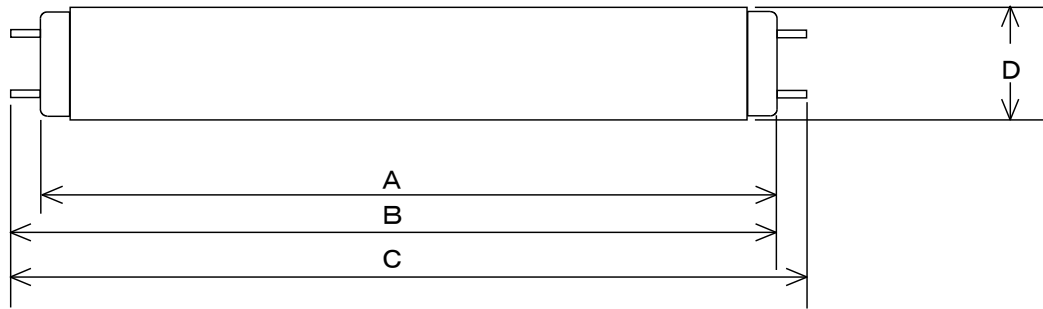

蛍光ランプ 定格表

FL15W
(白色)

寸法 (単位: mm)

種 別	A	B	C	D	口 金
FL15	436.0 max 437.4	442.1 ~444.5	max 451.6	25.5 ±1.2	G13

電 気 特 性

定格入力 電圧	始動試験 電圧	初期値				定格寿命 時間	平均演色 評価数
		ランプ電力	ランプ電流	ランプ電圧	全光束		
V	V	W	A	V	Lm	H	Ra
100	94	14.7	0.300 ±0.030	(参考) 55	860	6000	61

- 注 1. 初期値は100時間点灯後の値を示す
 2. ランプ電力・・・ランプ電力値± (ランプ電力値×0.05+0.5)
 3. 全光束・・・表の値の92%以上
 4. 口金・・・口金はJIS C7709-1 に準拠する
 5. 色温度・・・4200K (ケルビン)

カタログに記載の「安全上の注意」「ご使用上の注意」をよくお読みの上、正しくご使用ください。

図 番	形 名
MFS-01-15-H-002	FL15W
発行: 2019.10.1	株式会社 ホタルクス