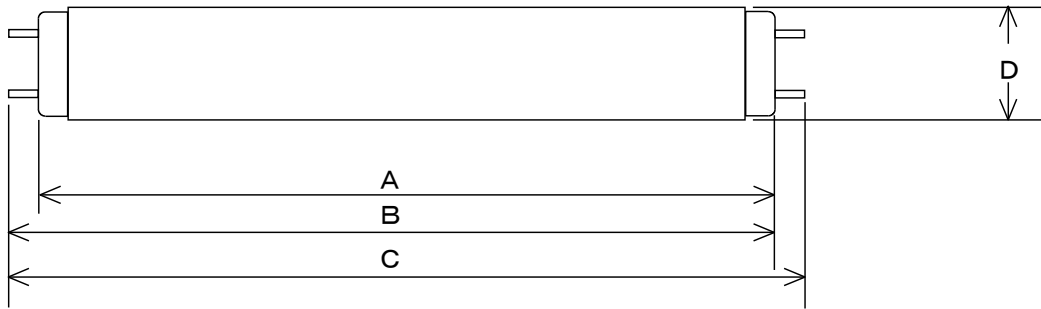

蛍光ランプ定格表

FL40SY-F  
(純黄色)

寸法 (単位: mm)

種 別	A	B	C	D	口 金
FL40S	1198.0 max 1199.4	1204.1 ~ 1206.5	max 1213.6	32.5 ±1.5	G13

電 気 特 性

定格入力 電圧	始動試験 電圧	初期値				定格寿命 時間	平均演色 評価数
		ランプ電力	ランプ電流	ランプ電圧	全光束		
V	V	W	A	V	Lm	H	Ra
200	180	39.5	0.420 ±0.040	(参考) 106	1800	10,000	-

- 注 1. 初期値は100時間点灯後の値を示す  
 2. ランプ電力・・・ランプ電力値± (ランプ電力値×0.05+0.5)  
 3. 全光束・・・表の値の92%以上  
 4. 口金・・・・・・口金はJIS C7709-1 に準拠する

カタログに記載の「安全上の注意」「ご使用上の注意」をよくお読みの上、正しくご使用ください。

図 番	形 名
MFS-01-40-11-H-011	FL40SY-F
発行: 2019.10.1	株式会社 ホタルクス