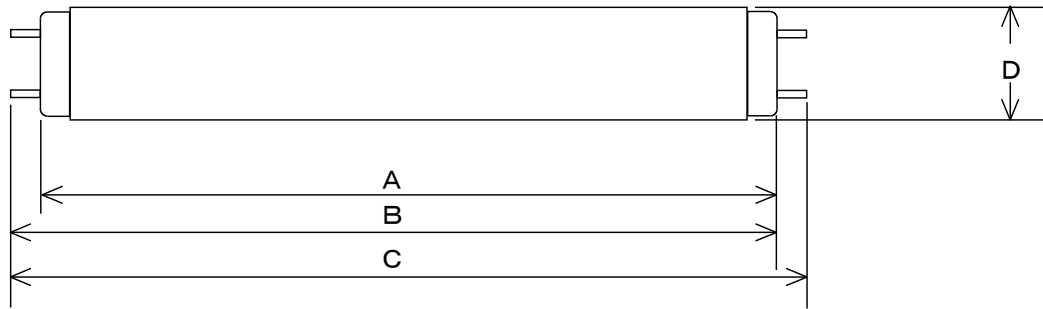

蛍光ランプ定格表

FL40SSEX-D/37-HG

(3波長域発光形昼光色)

寸法 (単位: mm)

種 別	A	B	C	D	口 金
FL40SS/37	1198.0 max 1199.4	1204.1 ~1206.5	max 1213.6	28.0 ±1.5	G13

電気特性

定格入力 電圧	始動試験 電圧	初期値				定格寿命 時間	平均演色 評価数
		ランプ電力	ランプ電流	ランプ電圧	全光束		
V	V	W	A	V	Lm	H	Ra
200	180	37.0	0.410 ±0.040	(参考) 108	3350	12000	88

注1. 初期値は100時間点灯後の値を示す

2. ランプ電力・・・ランプ電力値± (ランプ電力値×0.05+0.5)

3. 全光束・・・表の値の92%以上

4. 口金・・・口金はJIS C7709-1 に準拠する

5. 色温度・・・6700K (ケルビン)

カタログに記載の「安全上の注意」「ご使用上の注意」をよくお読みの上、正しくご使用ください。

図 番	形 名
MFS-01-37-12-H-006	FL40SSEX-D/37-HG
発行: 2019.10.1	株式会社 ホタルクス