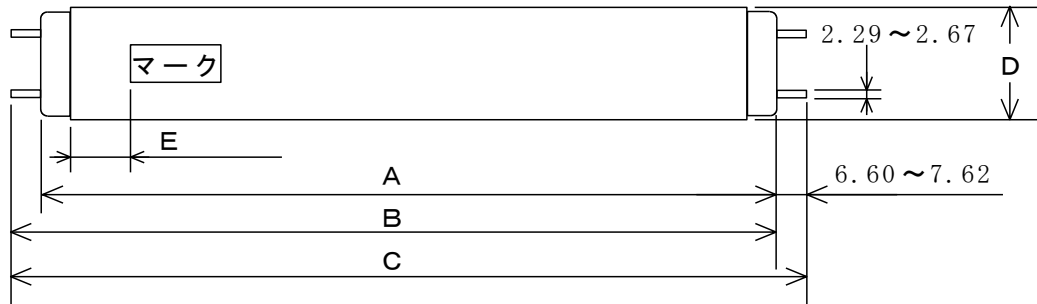

蛍光ランプ 定格表

サンホワイト5  
FL20SN  
(昼白色)

寸法 (単位: mm)

種 別	A	B	C	D	E	口 金
FL20S	580.0	586.0	max	32.5		
	max 581.3	~ 588.4	595.5	±1.5	18±5	G13

電 気 特 性

定格入力 電圧	始動試験 電圧	初 期 値				定格寿命 時間
		ランプ電圧	ランプ電力	ランプ電流	全光束	
V	V	V	W	A	L m	H
100	94	(参考) 58	19.0	0.360 ±0.040	1110	8500

- 注1. 初期値は100時間点灯後の値を示す  
 2. ランプ電力・・・ランプ電力値± (ランプ電力値×0.05+0.5)  
 3. 全光束・・・・・・表の値の92%以上  
 4. 口金・・・・・・口金はJIS C 7709-1 に準拠する  
 5. 色温度・・・・・・5000K (ケルビン)

図 番	形 名
MFS-01-020-11-015	FL20SN
発行: 2019.04.01	株式会社 ホタルクス