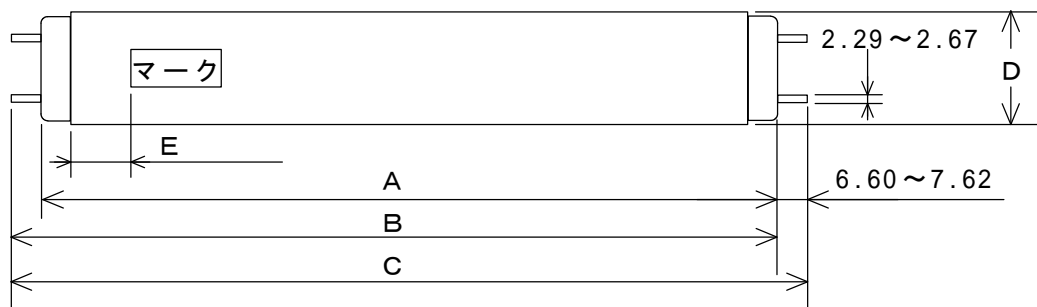

N E C 蛍 光 ラ ン プ 定 格 表

熱帯魚観賞植物育成用蛍光ランプ
 FL20SSBR/18
 ビオルックス

寸 法 (単位 : mm)

形 式	A	B	C	D	E	口 金
FL20SS	580.0 max 581.3	586.0 ~ 588.4	max 595.5	28.0 ± 1.5	18 ± 5	G13

電 気 特 性

定格入力 電圧	始動試験 電圧	初 特 性				定格寿命 時間
		ランプ電圧	ランプ電力	ランプ電流	全光束	
V	V	V	W	A	L m	H
100	94	(参考) 59	18.0	0.340 ± 0.040	400	7500

- 注 1. 初特性は100時間点灯後の値を示す
 2. ランプ電力・・・ランプ電力値± (ランプ電力値×0.05+0.5)
 3. 全光束・・・表の値の92%以上
 4. 口金・・・・・・口金はJIS C7709-1 に準拠する

図 番	形 名
MFS-01-020-12-026	FL20SSBR/18
発行 : 2012.6.12	N E C ラ イ テ ィ ン グ 株 式 会 社