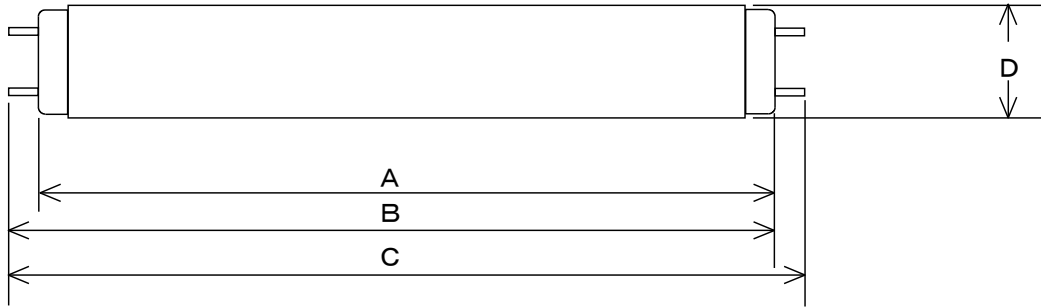

蛍光ランプ定格表

FL40SSEX-D/37-SHG

(残光・3波長域発光形昼光色)

寸法 (単位: mm)

種 別	A	B	C	D	口 金
FL40SS/37	1198.0 max 1199.4	1204.1 ~1206.5	max 1213.6	28.0 ±1.5	G13

電気特性

定格入力 電圧	始動試験 電圧	初期値				定格寿命 時間	平均演色 評価数
		ランプ電力	ランプ電流	ランプ電圧	全光束		
V	V	W	A	V	Lm	H	Ra
200	180	37.0	0.410 ±0.040	(参考) 108	3145	12000	88

- 注1. 初期値は100時間点灯後の値を示す
 2. ランプ電力・・・ランプ電力値± (ランプ電力値×0.05+0.5)
 3. 全光束・・・表の値の92%以上
 4. 口金・・・口金はJIS C7709-1 に準拠する
 5. 色温度・・・6700K (ケルビン)

カタログに記載の「安全上の注意」「ご使用上の注意」をよくお読みの上、正しくご使用ください。

図 番	形 名
MFS-01-37-12-H-008	FL40SSEX-D/37-SHG
発行: 2019.10.1	株式会社 ホタルクス