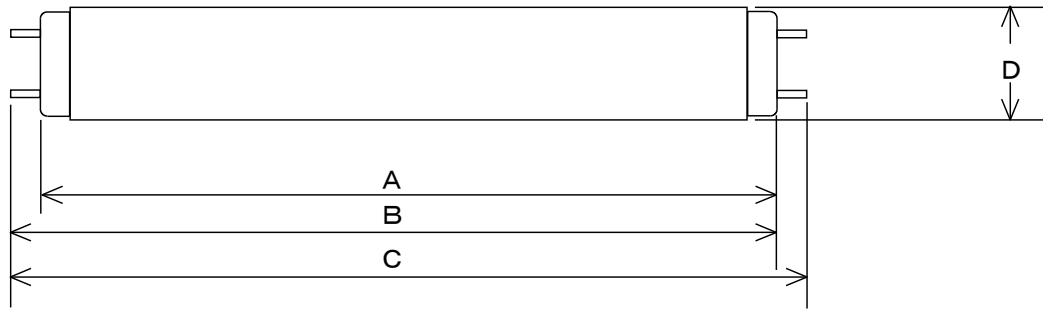

蛍光ランプ定格表

FLR40SEX-N/M/36-HG

(3波長域発光形昼白色)

種 別	A	B	C	D	口 金
FLR40S/M/36	1198.0 max 1199.4	1204.1 ~1206.5	max 1213.6	32.5 ±1.5	G13

電 気 特 性

定格入力 電圧	始動試験 電圧	初期値				定格寿命 時間	平均演色 評価数
		ランプ電力	ランプ電流	ランプ電圧	全光束		
V	V	W	A	V	Lm	H	Ra
230	205	36.0	0.440 ±0.040	(参考) 96	3450	12000	88

注1. 初期値は100時間点灯後の値を示す

2. ランプ電力・・・ランプ電力値±(ランプ電力値×0.05+0.5)

3. 全光束・・・表の値の92%以上

4. 口金・・・口金はJIS C7709-1 に準拠する

5. 色温度・・・5000K (ケルビン)

カタログに記載の「安全上の注意」「ご使用上の注意」をよくお読みの上、正しくご使用ください。

図 番	形 名
MFS-03-36-11-H-007	FLR40SEX-N/M/36-HG
発行：2019.10.1	株式会社 ホタルクス