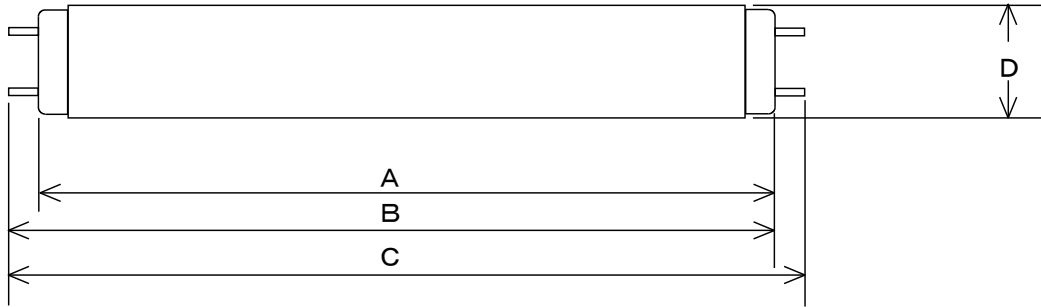

蛍光ランプ定格表

FL32SEX-D-HG

(3波長域発光形昼光色)

寸法 (単位: mm)

種 別	A	B	C	D	口 金
FL32S	830.0 max 831.5	835.6 ~838.6	max 845.7	32.5 ±1.5	G13

電気特性

定格入力 電圧	始動試験 電圧	初期値				定格寿命 時間	平均演色 評価数
		ランプ電力	ランプ電流	ランプ電圧	全光束		
V	V	W	A	V	Lm	H	Ra
147	137	31.0	0.435 ±0.040	(参考) 82	2250	12,000	88

注1. 初期値は100時間点灯後の値を示す

2. ランプ電力・・・ランプ電力値± (ランプ電力値×0.05+0.5)

3. 全光束・・・表の値の92%以上

4. 口金・・・口金はJIS C7709-1 に準拠する

5. 色温度・・・6700K (ケルビン)

カタログに記載の「安全上の注意」「ご使用上の注意」をよくお読みの上、正しくご使用ください。

図 番	形 名
MFS-01-32-11-H-006	FL32SEX-D-HG
発行: 2019.10.1	株式会社 ホタルクス