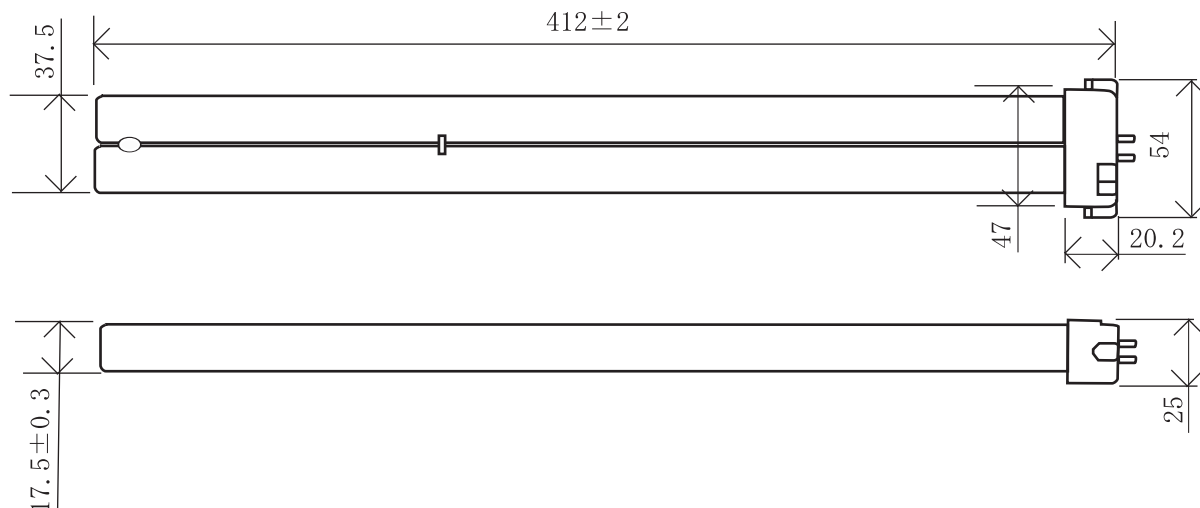

Hfカプル1
FHP32EWWキキ

NEC 蛍光ランプ 定格表

寸法 (単位: mm)

品名	ガラス管径	長さ	口金
FHP32EWWキキ	17.5	412	GY10q-9

電気特性

定格入力 電圧	始動試験 電圧	初期値				平均寿命 時間
		ランプ電圧	ランプ電力	ランプ電流	全光束	
V	V	V	W	A	Lm	H
256	400	(参考) 128	32.0 ±2.1	0.255 ±0.03	2900	12000

- 注1. 初期値は100時間点灯後の値を示す。
 2. 色温度・・・3500K
 3. 全光束・・・表の値の92%以上

図番	形名
MFS-04-FHP-004	FHP32EWWキキ
発行: 2006. 4. 17	NECライティング株式会社