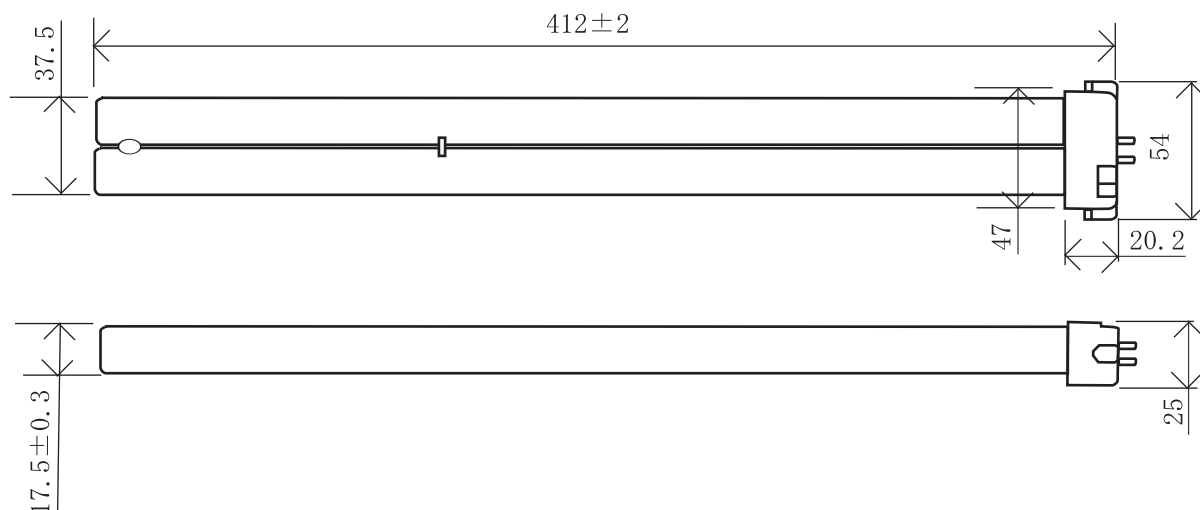

Hfカプル1  
FHP32EWキキ

NEC 蛍光ランプ 定格表

寸法 (単位: mm)

品名	ガラス管径	長さ	口金
FHP32Wキキ	17.5	412	GY10q-9

電気特性

定格入力 電圧	始動試験 電圧	初期値				平均寿命 時間
		ランプ電圧	ランプ電力	ランプ電流	全光束	
V	V	V	W	A	Lm	H
256	400	(参考) 128	32.0 ±2.1	0.255 ±0.03	2900	12000

- 注1. 初期値は100時間点灯後の値を示す。  
 2. 色温度・・・4200K  
 3. 全光束・・・表の値の92%以上

図番	形名
MFS-04-FHP-003	FHP32EWキキ
発行: 2006. 4. 17	NECライティング株式会社