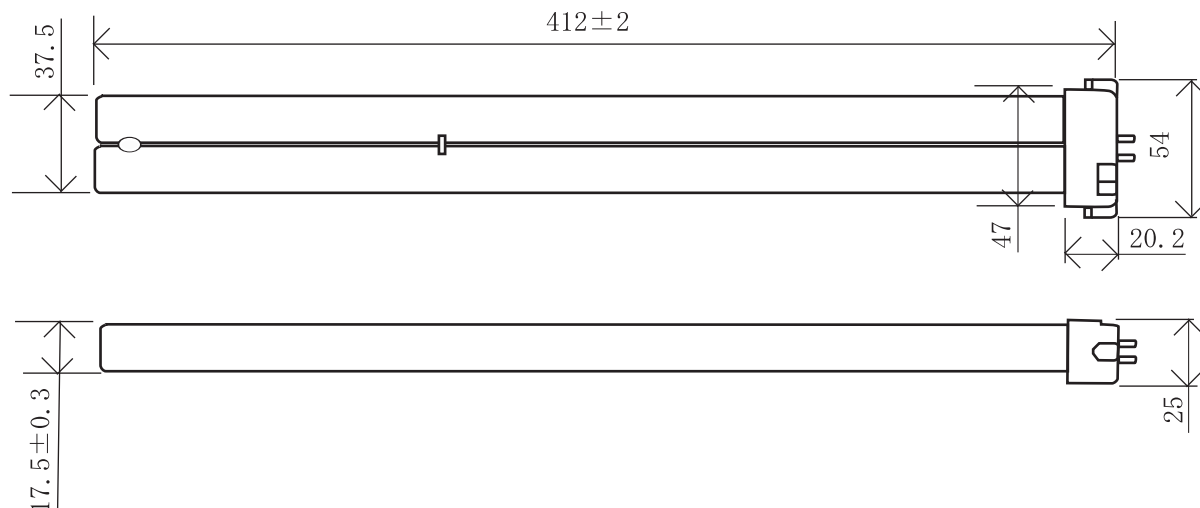

Hfカプル1
FHP32ENキキ

NEC 蛍光ランプ 定格表

寸法 (単位: mm)

品名	ガラス管径	長さ	口金
FHP32ENキキ	17.5	412	GY10q-9

電気特性

定格入力 電圧	始動試験 電圧	初期値				平均寿命 時間
		ランプ電圧	ランプ電力	ランプ電流	全光束	
V	V	V	W	A	Lm	H
256	400	(参考) 128	32.0 ±2.1	0.255 ±0.03	2900	12000

- 注1. 初期値は100時間点灯後の値を示す。
 2. 色温度・・・5000K
 3. 全光束・・・表の値の92%以上

図番	形名
MFS-04-FHP-001	FHP32ENキキ
発行: 2006. 4. 17	NECライティング株式会社