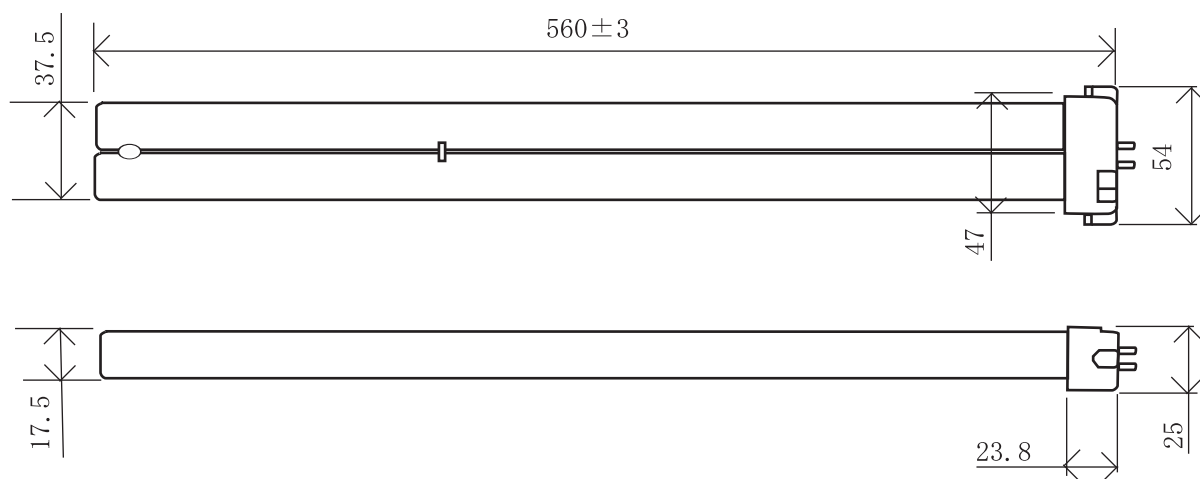

Hfカプル1
FHP45EWキキ

NEC 蛍光ランプ 定格表

寸法 (単位: mm)

品名	ガラス管径	長さ	口金
FHP45EWキキ	17.5	560	GY10q-10

電気特性

定格入力 電圧	始動試験 電圧	初期値				平均寿命 時間
		ランプ電圧	ランプ電力	ランプ電流	全光束	
V	V	V	W	A	Lm	H
290	400	(参考) 142	45.0 ±2.75	0.325 ±0.035	4350	12000

- 注1. 初期値は100時間点灯後の値を示す。
 2. 色温度・・・4200K
 3. 全光束・・・表の値の92%以上

図番	形名
MFS-04-FHP-007	FHP45EWキキ
発行: 2006. 4. 18	NECライティング株式会社