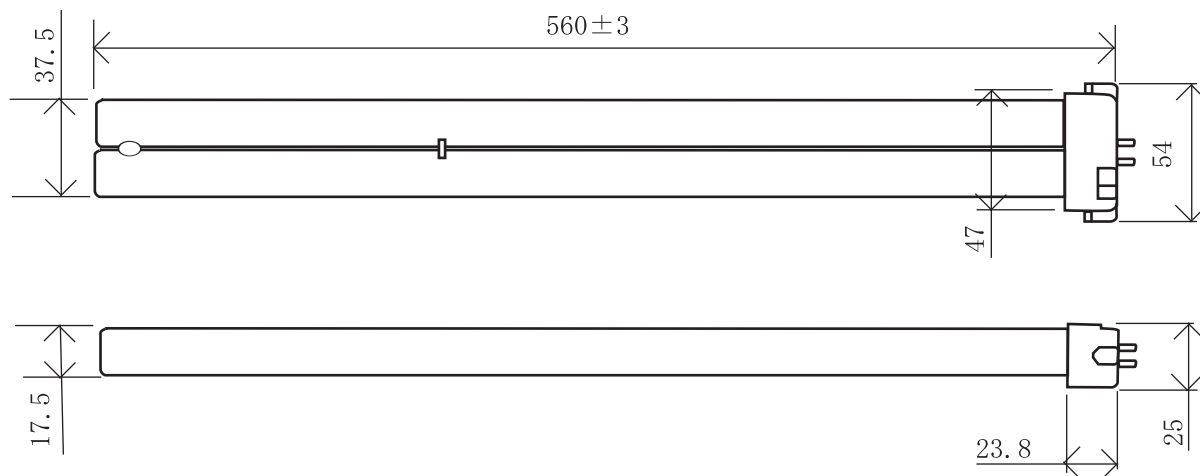

Hfカプル1
FHP45ENキキ

NEC 蛍光ランプ 定格表

寸法 (単位: mm)

品名	ガラス管径	長さ	口金
FHP45ENキキ	17.5	560	GY10q-10

電気特性

定格入力 電圧	始動試験 電圧	初期値				平均寿命 時間
		ランプ電圧	ランプ電力	ランプ電流	全光束	
V	V	V	W	A	Lm	H
290	400	(参考) 142	45.0 ±2.75	0.325 ±0.035	4350	12000

- 注1. 初期値は100時間点灯後の値を示す。
 2. 色温度・・・5000K
 3. 全光束・・・表の値の92%以上

図番	形名
MFS-04-FHP-005	FHP45ENキキ
発行: 2006. 4. 18	NECライティング株式会社