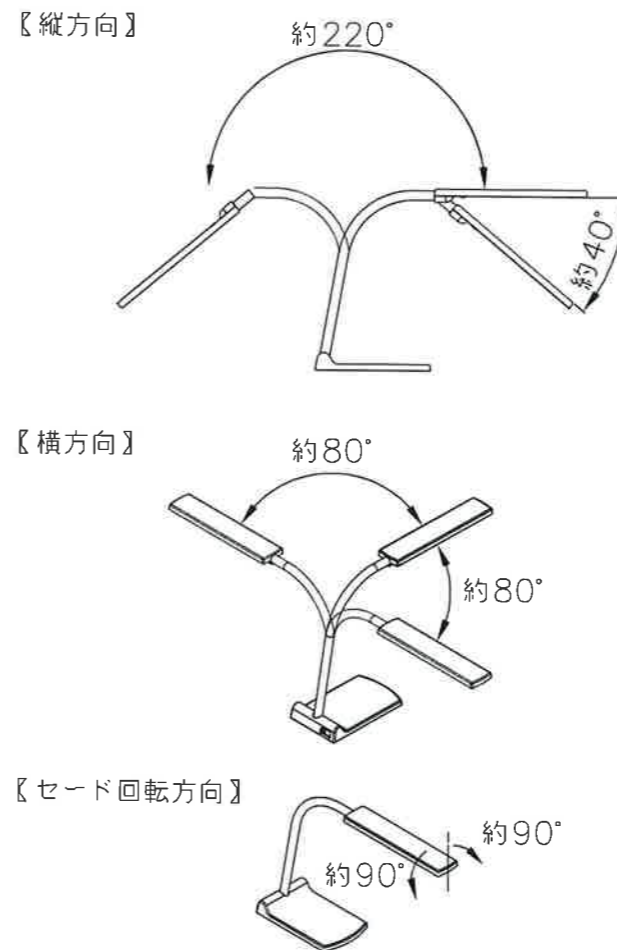

セードとアームの可動範囲

○ACアダプタ組み合わせ時特性

定格電圧	AC100V
周波数	50/60Hz
点灯順序	消灯 → 全灯 → 50%点灯 → 20%点灯
入力電流	0.1A
消費電力	7W
器具全光束	670lm
直下照度(34cm下)※1	1750lx
相関色温度	6500K
演色評価数(Ra)	85
電源接続	ACアダプタ
器具重量	約0.8 kg (ACアダプタ・包装箱は含みません)
スタンドの種類	家庭用品品質表示法 卓上スタンド用けい光灯具 読書用相当 JIS 8112 A形相当

※1: この数値は保証するものではありません。

○器具単体入力電気特性

入力電流	470mA
入力電圧	DC12V

⚠ 安全に関するご注意

- 一般屋内用器具です。屋外や水気・湿気のある場所では使用できません。
- 周囲温度は、5~35℃の範囲で使用してください。
- 安全上LED光源を直視することはおやめください。
- 布や紙など燃えやすいもので覆ったり、かぶせたりしないでください。火災の原因となります。
- 点灯中・消灯直後は点灯部が熱くなっているので、手や肌など触れないでください。点灯部および点灯部周辺を触るとやけどの原因となります。
- 定格電源電圧および定格周波数以外では、使用しないでください。
- 電源コードを無理に曲げたり、ねじったり、束ねたり引張ったりしないでください。コードが破損し、火災・感電の原因となります。
- 電源コードの上に物をのせたり、挟み込んだりしないでください。コードが破損して火災・感電の原因となります。
- 電源コードが傷んだら(芯線の露出、断線など)販売店に交換をご依頼ください。そのまま使用すると、火災・感電の原因となります。
- DC12V専用器具です。DCジャックには付属のACアダプタ以外差し込まないでください。故障の原因となります。

殿	
LEDスタンド	
HSD16012R-D12	
尺度	1/4
承認	検
図	設
番	計
LF-94148B	
NECライティング株式会社	