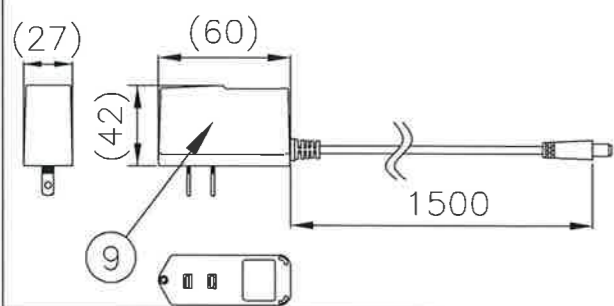

付属品；ACアダプタ

使用に関するご注意

○LED光源には光色・明るさにバラツキがあるため、同じ形式名の商品でも光色・明るさが異なることがあります。ご了承ください。
○LED光源の交換はできません。交換の際は器具ごと交換ください。

9	ACアダプタ		1	黒色
8	DC JACK		1	黒色
7	底板	SPCC	1	黒色塗装
6	スイッチボタン	ABS	1	赤色
5	LEDユニット		1	LED: 18コ
4	拡散カバー	ABS	1	半透明
3	ベースカバー	ABS	1	赤色
2	アームカバー	PVC	1	黒色
1	灯体	ABS	1	赤色
番号	名称	材質	数量	備考

殿	
LEDスタンド	
HSD16012R-D12	
尺度	1/4
承認	検
図	設
番	計
LF-94148B	
NECライティング株式会社