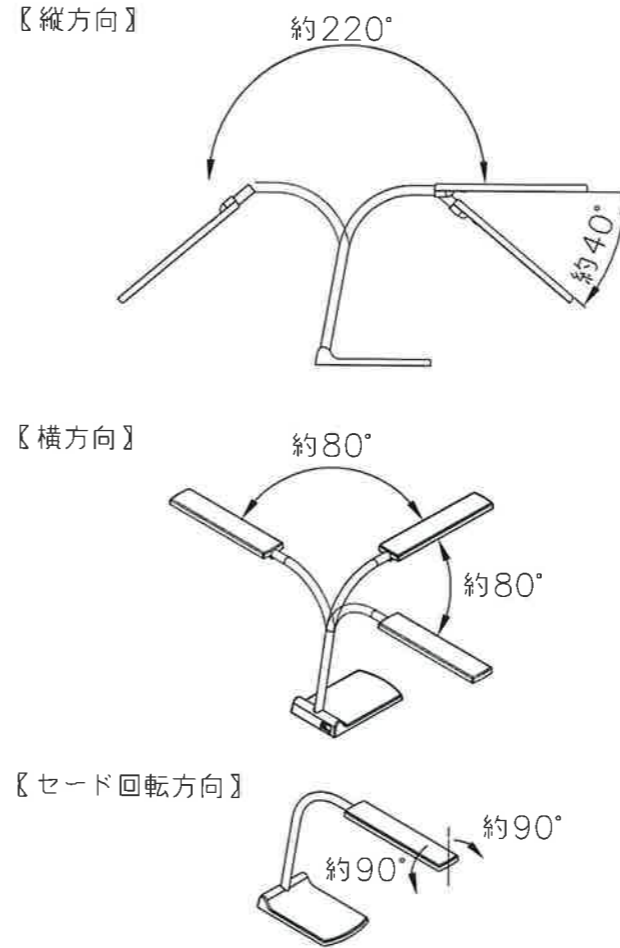

セードとアームの可動範囲

○ACアダプタ組み合わせ時特性

定格電圧	AC100V
周波数	50/60Hz
点灯順序	消灯 → 全灯 → 50%点灯 → 20%点灯
入力電流	0.1A
消費電力	7W
器具全光束	670lm
直下照度(34cmF)※1	1750lx
相関色温度	6500K
演色評価数(Ra)	85
電源接続	ACアダプタ
器具重量	約0.8kg (ACアダプタ・包装箱は含みません)
スタンドの種類	家庭用品品質表示法 卓上スタンド用LED器具 読書用相当 JIS 8112 A形相当

※1: この数値は保証するものではありません。

○器具単体入力電気特性

入力電流	470mA
入力電圧	DC12V

⚠ 安全に関するご注意

- 一般屋内用器具です。屋外や水気・湿気のある場所では使用できません。
- 周囲温度は、5~35℃の範囲で使用してください。
- 安全上LED光源を直視することはおやめください。
- 布や紙など燃えやすいもので覆ったり、かぶせたりしないでください。火災の原因となります。
- 点灯中・消灯直後は点灯部が熱くなっているため、手や肌など触れないでください。点灯部および点灯部周辺を触るとやけどの原因となります。
- 定格電源電圧および定格周波数以外では、使用しないでください。
- 電源コードを無理に曲げたり、ねじったり、束ねたり引っぱりしないでください。コードが破損し、火災・感電の原因となります。
- 電源コードの上に物をのせたり、挟み込んだりしないでください。コードが破損して火災・感電の原因となります。
- 電源コードが傷んだら(芯線の露出、断線など)販売店に交換をご依頼ください。そのまま使用すると、火災・感電の原因となります。
- DC12V専用器具です。DCジャックには付属のACアダプタ以外差し込まないでください。故障の原因となります。

殿	
LEDスタンド	
HSD16012L-D12	
尺度	1/4
承認	検 査
図番	設 計
LF-94149B	
NECライティング株式会社	