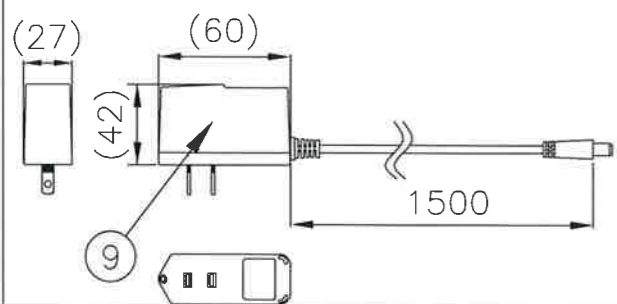

付属品; ACアダプタ

使用に関するご注意

○LED光源には光色・明るさにバラツキがあるため、同じ形式名の商品でも光色・明るさが異なることがあります。ご了承ください。
○LED光源の交換はできません。交換の際は器具ごと交換ください。

9	ACアダプタ		1	黒色	
8	DC JACK		1	黒色	
7	底板	SPCC	1	黒色塗装	
6	スイッチボタン	ABS	1	青色	
5	LEDユニット		1	LED: 18コ	
4	拡散カバー	ABS	1	半透明	
3	ベースカバー	ABS	1	青色	
2	アームカバー	PVC	1	黒色	
1	灯体	ABS	1	青色	
番号	名称	材質	数量	備考	

殿	
LEDスタンド	
HSD16012L-D12	
尺度	1/4
承認	検 査
図番	設 計
LF-94149B	
NECライティング株式会社