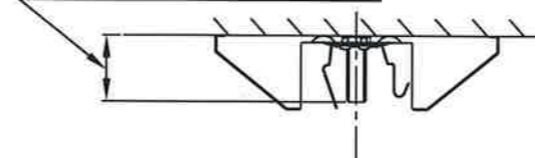

ボルト出代：15~35mm

使用に関するご注意

- TV、ラジオや赤外線リモコン方式の機器は照明器具から離してご使用ください。雑音が入ったり、正常に動作しない場合があります。
- 電源スイッチに片切スイッチを使用する場合、片切スイッチを電源の高圧側に設置してください。200V電源をご使用の場合は両切スイッチを使用してください。消灯時に微発光する場合があります。

⚠ 安全に関するご注意

- 一般屋内用器具本体です。直射日光の当たる場所、湿気の多い場所、振動の強い場所、雨水のかかる場所、風の強い場所、腐食性ガスの発生する場所では使用しないでください。変色・変形・落下・感電・火災の原因となります。
- 周囲温度は5~35℃の範囲でご使用ください。5℃以下の低温域での使用は、結露などにより絶縁不良・火災・感電の原因となります。
- 天井直付専用器具です。他の取付はできません。落下・火災の原因となります。
- 器具本体単体では使用できません必ず当社ライトユニットとの組合せでご使用ください。落下・感電・火災の原因となります。
- 電源線、アース線を確実に接続してください。アース線が不完全な場合には感電の原因となります。
- 電源線の器具間送り配線は、天井裏に電源線を戻して配線することを推奨します。器具内送り配線をする場合は、エコケーブル（EM-EE）をご使用ください。火災・感電の原因となります。
- ライトユニット6900lmの場合は電源線に同梱の耐熱チューブを使用して接続してください。火災・感電の原因となります。
- 端子台の最大送り容量は右図の通りです。火災の原因となります。

明るさタイプ	送り容量
6900lmタイプ	12A以下
5200lmタイプ	11A以下
4000lmタイプ	14A以下
上記以外	20A以下

器具質量：0.7Kg

10										殿
9										
8										
7										
6										
5										
4										
3	取付バネ	SUS t=0.4	2							
2	端子台	20A 300V	1	N-4291						
1	本体	鋼板 t=0.4	1	白色塗装						
番号	名称	材質	数量	備考						
										LED一体型ベース照明用逆富士形本体 VB20-1502
										株式会社ホタルクス
										LD
										発行
										尺 1/4 / 承 認 検 査 設 計
										LF-995341B