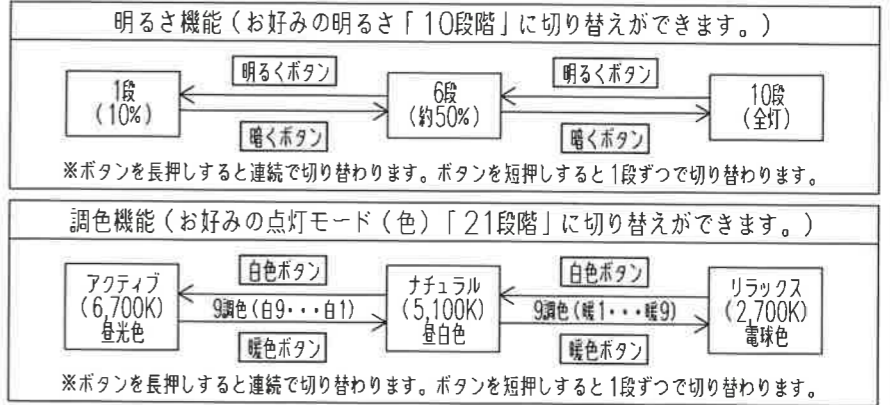

感震センサ搭載

入力電圧	AC100V
周波数	50/60Hz
入力電流	0.42A
消費電力	100%点灯時 41W (常夜灯点灯時) (約2W)
待機電力	1W以下
定格光束	5,499lm
固有エネルギー消費効率	134.1lm/W
平均演色評価数 (Ra)	85
器具質量	約3.3kg

- 適用畳数 ~12畳用
- 調色・調光タイプ
- LED常夜灯
- ホタルック機能付
- 防虫ガイド