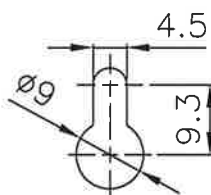

ダルマ穴詳細

定格電圧	AC100V 50/60Hz
消費電力	6.2W
入力電流	0.12A
器具光束	700lm
演色評価数 (Ra)	80以上
光色 (色温度)	昼白色相当5,000K
LED光源寿命 (光束維持率85%)	40,000時間
器具質量	0.36kg

使用に関するご注意

- この器具は、天井直付、壁面取付器具です。
- 調光器との併用はできません。
- TV、ラジオや赤外線リモコン方式の機器は照明器具から離してご使用ください。雑音が入り、正常に動作しない場合があります。
- LED光源には光色・明るさにバラツキがあるため、同じ形式名の商品でも光色・明るさが異なることがあります。ご了承ください。
- 硫黄成分を含む温泉地など、腐食性ガスが発生する場所での使用はお避けください。光学特性に不具合が発生することがあります。