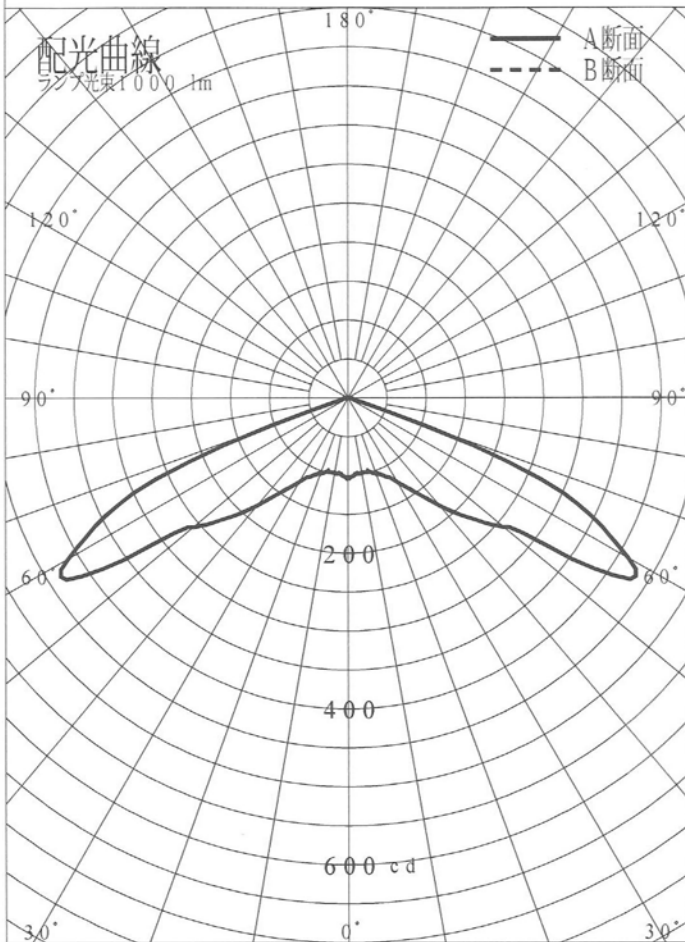

非常用照明器具特性

| | | | |
|---------------|-----------------|-------|-------|
| 品番 | MXED301W5K-6S | | |
| 名称 | | | |
| 光源 | LED5000/97/1050 | | |
| 管理番号 | | | |
| 光束 | 1050mm x 1.00 | | |
| 保守率 | 0.92 | | |
| 適用品番 | 設計照度Eを得るための読取照度 | | |
| | E=2.0 | E=1.0 | E=0.5 |
| MXED301W5K-6S | 2.1 | 1.0 | 0.5 |
| 備考 | 非常点灯時の照度(30分後) | | |