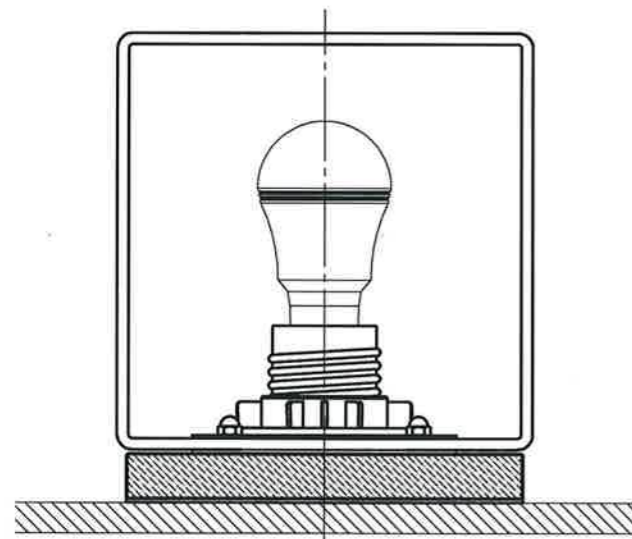

壁面取付専用器具

形名	SXW-LE171726N	SXW-LE171726L
コード番号	0643-4042	0643-4043
LEDランプ(口金)	LDA4N-H-E17/S (E17)	LDA4L-H-E17/S (E17)
定格光束	440lm	410lm
固有エネルギー消費効率	100.0lm/W	93.1lm/W
相関色温度	5,000K	3,000K
平均演色評価数(Ra)	83	83
入力電圧	AC100V	
周波数	50/60Hz	
入力電流	0.08A	
消費電力	4.4W	
器具質量	約0.5kg	
姿図		
主な特徴	◎屋内用 ◎壁面取付専用器具 ◎角型カバー木製飾り付 ◎上下開放タイプ ◎電源接続：速結端子ソケット	
付属品	M3.8×38 座付木ネジ(三価) 2本	