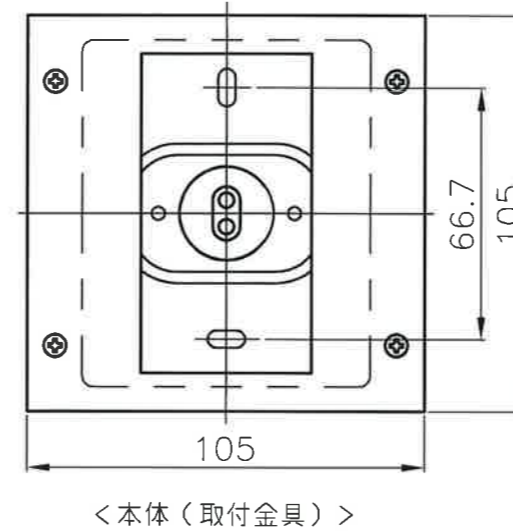

壁面取付専用器具

形名	SXW-LE171726N	SXW-LE171726L
コード番号	0643-4042	0643-4043
LEDランプ(口金)	LDA4N-H-E17/S (E17)	LDA4L-H-E17/S (E17)
定格光束	440lm	410lm
固有エネルギー消費効率	100.0lm/W	93.1lm/W
相関色温度	5,000K	3,000K
平均演色評価数(Ra)	83	83
入力電圧	AC100V	
周波数	50/60Hz	
入力電流	0.08A	
消費電力	4.4W	
器具質量	約0.5kg	
姿図		
主な特徴	◎屋内用 ◎壁面取付専用器具 ◎角型カバー木製飾り付 ◎上下開放タイプ ◎電源接続：速結端子ソケット	
付属品	M3.8×38 座付木ネジ(三価) 2本	

				殿	
				SXW-LE171726N SXW-LE171726L	
尺	1/2	承認	検	設	F D
度					
図					
番					
				LF-990837B	
				発行	

株式会社ホタルクス