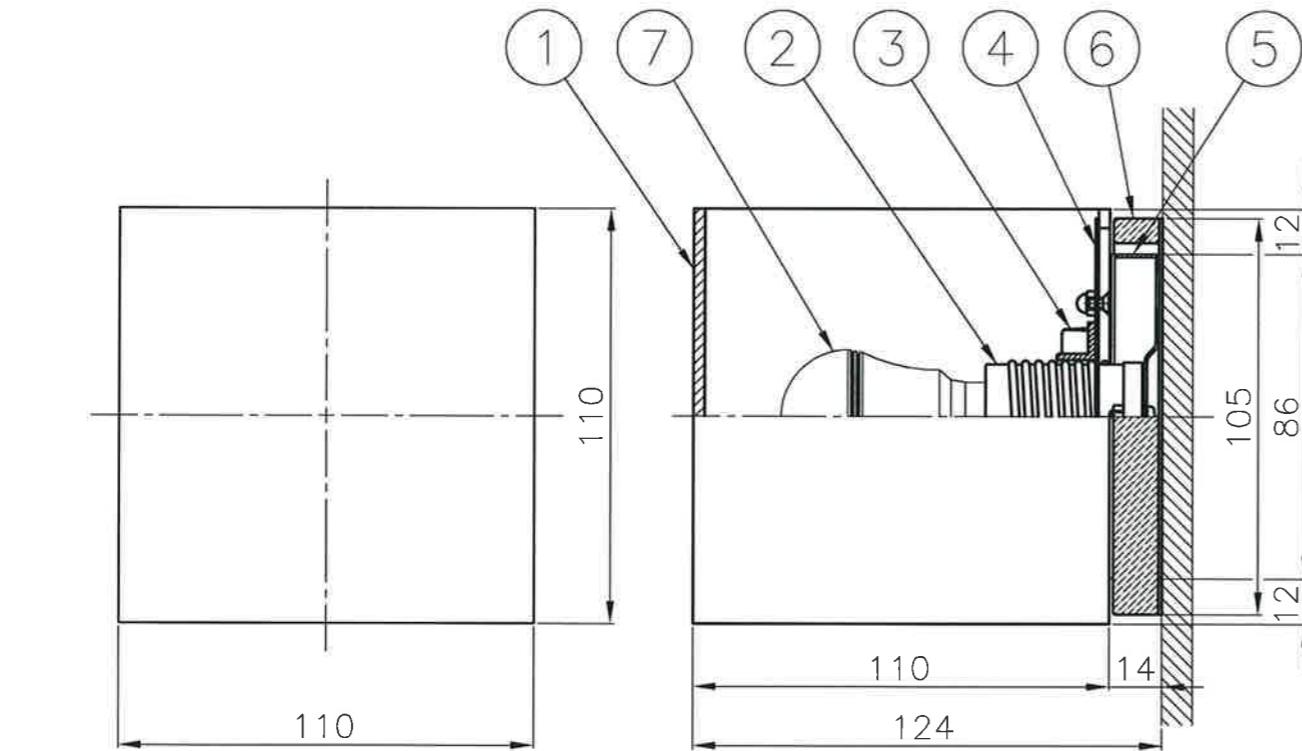

壁面取付専用器具

形名	SXW-LE171726N	SXW-LE171726L
コード番号	0643-4042	0643-4043
LEDランプ(口金)	LDA4N-H-E17/S (E17)	LDA4L-H-E17/S (E17)
定格光束	440lm	410lm
固有エネルギー消費効率	100.0lm/W	93.1lm/W
相関色温度	5,000K	3,000K
平均演色評価数(Ra)	83	83
入力電圧	AC100V	
周波数	50/60Hz	
入力電流	0.08A	
消費電力	4.4W	
器具質量	約0.5kg	
姿図		
主な特徴	◎屋内用 ◎壁面取付専用器具 ◎角型カバー木製飾り付 ◎上下開放タイプ ◎電源接続：速結端子ソケット	
付属品	M3.8×38 座付木ネジ(三価) 2本	