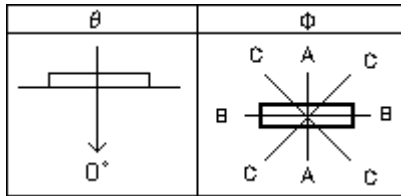

型番: DRGC17H12S/N-PJX8

配光曲線図

光度 cd/1000lm

— A-A
— B-B
— C-C

光度(cd/1000lm)			
	A-A	B-B	C-C
-90°	4	4	4
-80°	6	6	6
-70°	7	6	8
-60°	11	18	19
-50°	135	72	119
-40°	323	212	238
-30°	488	387	381
-20°	631	643	779
-10°	944	993	951
0°	1045	1045	1045
10°	944	993	951
20°	631	643	779
30°	488	387	381
40°	323	212	238
50°	135	72	119
60°	11	18	19
70°	7	6	8
80°	6	6	6
90°	4	4	4

器具効率	最大取付間隔	保守率		
UP 0.1 %	A-A 0.72 H	良	中	否
DN 99.9 %	B-B 0.74 H	83	81	79

反射率 (%)	天井	80						70						50						30				0
	壁	50	30	10	50	30	10	50	30	10	50	30	10	50	30	10	50	30	10	30	10	30	10	0
		床	30		10				30			10			30			10			30		10	
室指数		照明率 U (× 0.01)																						
0.6		72	66	61	69	64	60	71	65	61	68	63	60	70	65	61	67	63	60	64	60	63	60	58
0.8		84	78	73	79	75	71	83	77	73	79	74	71	81	76	72	78	74	71	75	71	74	71	69
1.0		92	86	81	85	81	78	91	85	81	85	81	78	88	83	80	84	80	78	82	79	80	78	76
1.25		99	93	89	91	87	85	98	92	88	90	87	84	94	90	86	89	86	84	88	85	86	84	82
1.5		104	99	94	94	91	89	102	97	93	94	91	89	99	95	91	92	90	88	92	89	90	88	86
2.0		111	106	102	99	97	95	109	104	101	98	96	94	104	101	98	97	95	94	98	95	95	94	91
2.5		116	111	108	102	100	99	113	109	106	101	100	98	108	105	103	100	98	97	101	99	98	97	94
3.0		119	115	112	104	103	101	116	113	110	103	102	101	110	108	106	101	100	100	104	102	100	100	96
4.0		123	120	118	106	106	105	119	117	115	105	105	104	113	112	110	104	103	103	107	106	103	103	99
5.0		125	123	122	108	107	107	122	120	119	107	106	106	115	114	113	105	105	105	109	108	105	105	101