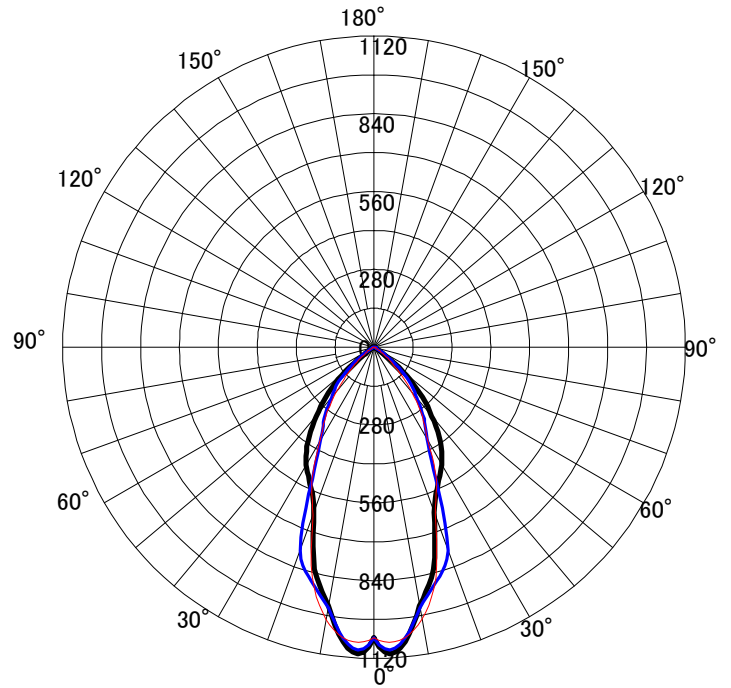

型番: DRGC17H12S/N-PJX8

配光曲線図

光度 cd/1000lm

— A-A
— B-B
— C-C

光度(cd/1000lm)			
	A-A	B-B	C-C
-90°	4	4	4
-80°	6	6	6
-70°	7	6	8
-60°	11	18	19
-50°	135	72	119
-40°	323	212	238
-30°	488	387	381
-20°	631	643	779
-10°	944	993	951
0°	1045	1045	1045
10°	944	993	951
20°	631	643	779
30°	488	387	381
40°	323	212	238
50°	135	72	119
60°	11	18	19
70°	7	6	8
80°	6	6	6
90°	4	4	4

器具効率	最大取付間隔	保守率		
UP 0.1 %	A-A 0.72 H	良	中	否
DN 99.9 %	B-B 0.74 H	83	81	79

反射率 (%)	天井	80						70						50						30				0
	壁	50	30	10	50	30	10	50	30	10	50	30	10	50	30	10	50	30	10	30	10	30	10	0
		床	30		10				30			10			30			10			30		10	
室指数		照明率 U (× 0.01)																						
0.6		72	66	61	69	64	60	71	65	61	68	63	60	70	65	61	67	63	60	64	60	63	60	58
0.8		84	78	73	79	75	71	83	77	73	79	74	71	81	76	72	78	74	71	75	71	74	71	69
1.0		92	86	81	85	81	78	91	85	81	85	81	78	88	83	80	84	80	78	82	79	80	78	76
1.25		99	93	89	91	87	85	98	92	88	90	87	84	94	90	86	89	86	84	88	85	86	84	82
1.5		104	99	94	94	91	89	102	97	93	94	91	89	99	95	91	92	90	88	92	89	90	88	86
2.0		111	106	102	99	97	95	109	104	101	98	96	94	104	101	98	97	95	94	98	95	95	94	91
2.5		116	111	108	102	100	99	113	109	106	101	100	98	108	105	103	100	98	97	101	99	98	97	94
3.0		119	115	112	104	103	101	116	113	110	103	102	101	110	108	106	101	100	100	104	102	100	100	96
4.0		123	120	118	106	106	105	119	117	115	105	105	104	113	112	110	104	103	103	107	106	103	103	99
5.0		125	123	122	108	107	107	122	120	119	107	106	106	115	114	113	105	105	105	109	108	105	105	101