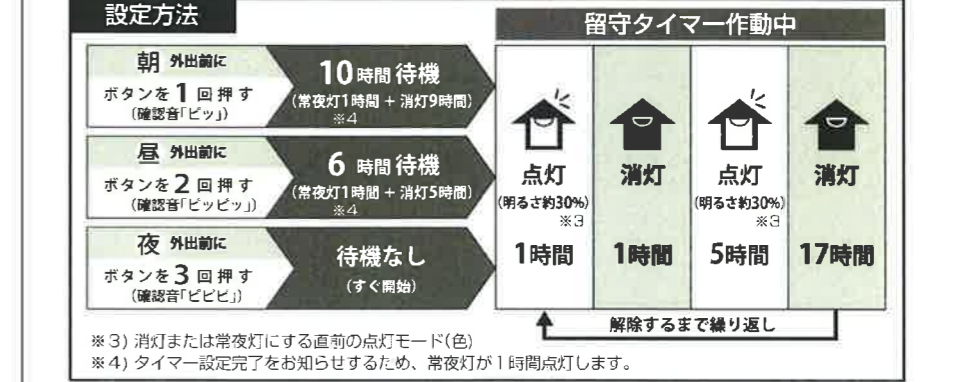

入力電圧	AC100V
周波数	50/60Hz
入力電流	0.36A
消費電力	ナチュラル100%点灯時 35W (常夜灯点灯時) (約1W)
待機電力	1W以下
定格光束	明るさMAX 4,299lm
固有エネルギー消費効率	122.8lm/W
平均演色評価数 (Ra)	85
器具質量	約1.5kg

- 適用量数 ~8畳
- 調色・調光機能
- LED常夜灯
- 防虫機能
- かんたん留守タイマー

明るさ機能 (お好みの明るさ「10段階」に切り替えができます。)

- ●調光 (明るく/暗く) ボタン
- ◆ボタンを長押しすると連続で切り替わります。
- ◆ボタンを短押しすると1段階ずつ切り替わります。

10段 (100%) ← 明るく → 6段 (約50%) ← 明るく → 1段 (約10%)
10段 (100%) ← 暗く → 6段 (約50%) ← 暗く → 1段 (約10%)

調色機能 (お好みの点灯モード (色) 「5段階」に切り替えができます。)

- ●調色 (白色/暖色) ボタン
- ◆ボタンを長押しすると連続で切り替わります。
- ◆ボタンを短押しすると1段階ずつ切り替わります。

アクティブ (6,500K) 昼光色 ← 白色 → リフレッシュ (6,000K) ← 白色 → ナチュラル (5,500K) 昼白色 ← 白色 → くつろぎ (4,100K) ← 白色 → リラックス (2,700K) 電球色 ← 暖色

かんたん留守タイマー (留守中に照明器具が自動で点灯、消灯を繰り返します)

- ●留守番ボタンで3パターンのかんたん留守タイマーを設定できます。 ※詳細は、取扱説明書をご覧ください。