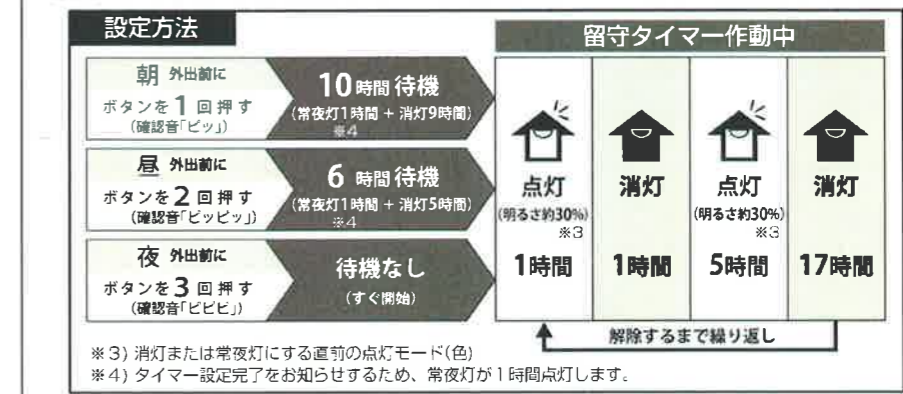

明るさ機能 (お好みの明るさ「10段階」に切り替えができます。)

調色機能 (お好みの点灯モード (色) 「5段階」に切り替えができます。)

かんたん留守タイマー (留守中に照明器具が自動で点灯、消灯を繰り返します)

●留守番ボタンで3パターンのかんたん留守タイマーを設定できます。 ※詳細は、取扱説明書をご覧ください。

壁スイッチコントロール機能 (壁スイッチで照明器具を操作したいとき)

ホタルック機能

●主光源または常夜灯を消灯した後に、自動的に動作し、淡いブルーグリーンの光 (※) でお部屋をほのかに照らします。  
(※) 淡いブルーグリーンの光は、約2~3分間で徐々に暗くなり、自然に消灯します。