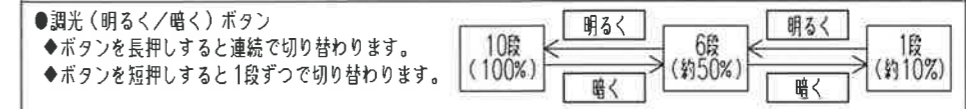

入力電圧	AC100V
周波数	50/60Hz
入力電流	0.36A
消費電力	ナチュラル100%点灯時 35W (常夜灯点灯時) (約1W)
待機電力	1W以下
定格光束	(明るさMAX) 4,299lm
固有エネルギー消費効率	122.8lm/W
平均演色評価数 (Ra)	85
器具質量	約1.6kg

- 適用畳数 ~8畳
- 調色・調光機能
- LED常夜灯
- ホタルック機能付
- 防虫機能
- かんたん留守タイマー

明るさ機能 (お好みの明るさ「10段階」に切り替えができます。)

調色機能 (お好みの点灯モード (色) 「5段階」に切り替えができます。)