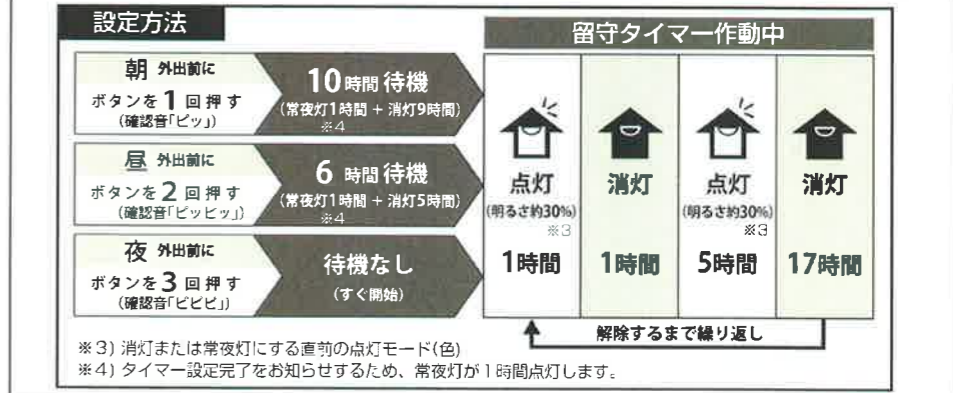

明るさ機能 (お好みの明るさ「10段階」に切り替えができます。)

調色機能 (お好みの点灯モード (色) 「5段階」に切り替えができます。)

かんたん留守タイマー (留守中に照明器具が自動で点灯、消灯を繰り返します)

留守番ボタンで3パターンのかんたん留守タイマーを設定できます。 ※詳細は、取扱説明書をご覧ください。

壁スイッチコントロール機能 (壁スイッチで照明器具を操作したいとき)

ホタルック機能

●主光源または常夜灯を消灯した後に、自動的に動作し、淡いブルーグリーンの光 (※) でお部屋をほのかに照らします。  
(※) 淡いブルーグリーンの光は、約2~3分の間で徐々に暗くなり、自然に消灯します。