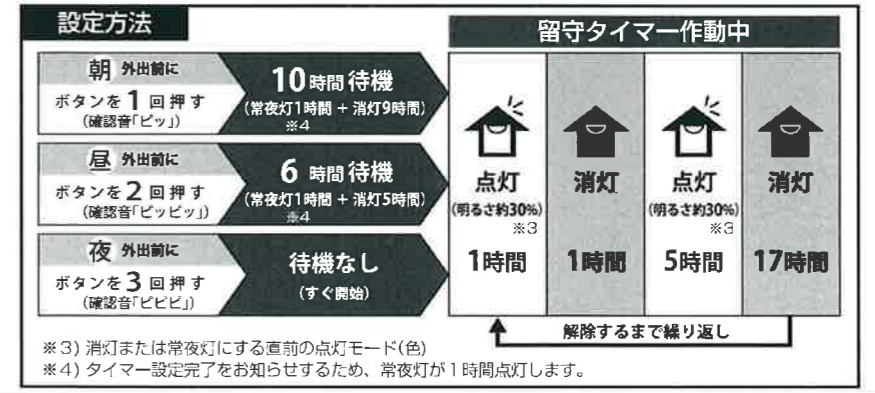

入力電圧	AC100V	
周波数	50/60Hz	
入力電流	0.36A	
消費電力	ナチュラル100%点灯時 (常夜灯点灯時)	35W (約1W)
待機電力	1W以下	
定格光束	明るさMAX	4,299lm
固有エネルギー消費効率		122.8lm/W
平均演色評価数 (Ra)		85
器具質量		約1.5kg

- 適用畳数 ~8畳
- 調色・調光機能
- LED常夜灯
- ホタルック機能付
- 防虫機能
- かんたん留守タイマー

明るさ機能 (お好みの明るさ「10段階」に切り替えができます。)

●調光 (明るく/暗く) ボタン
◆ボタンを長押しすると連続で切り替わります。
◆ボタンを短押しすると1段階ずつ切り替わります。

調色機能 (お好みの点灯モード (色) 「5段階」に切り替えができます。)

●調色 (白色/暖色) ボタン
◆ボタンを長押しすると連続で切り替わります。
◆ボタンを短押しすると1段階ずつ切り替わります。

かんたん留守タイマー (留守中に照明器具が自動で点灯、消灯を繰り返します)

●留守番ボタンで3パターンのかんたん留守タイマーを設定できます。 ※詳細は、取扱説明書をご覧ください。