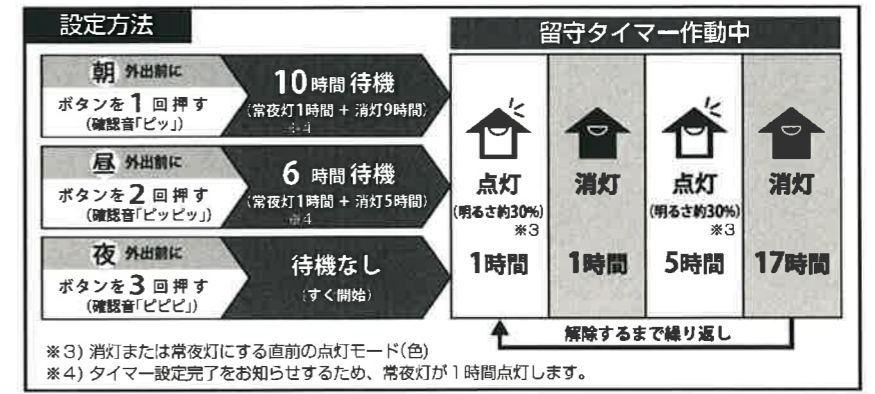

入力電圧	AC100V
周波数	50/60Hz
入力電流	0.36A
消費電力	ナチュラル100%点灯時 35W (常夜灯点灯時) (約1W)
待機電力	1W以下
定格光束	3,800lm
固有エネルギー消費効率	108.5lm/W
平均演色評価数 (Ra)	85
器具質量	約1.9kg

- 適用畳数 ~8畳
- 調色・調光機能
- LED常夜灯
- ホタルック機能付
- 防虫機能
- かんたん留守タイマー

明るさ機能 (お好みの明るさ「10段階」に切り替えができます。)

●調光 (明るく/暗く) ボタン
◆ボタンを長押しすると連続で切り替わります。
◆ボタンを短押しすると1段階ずつ切り替わります。

調色機能 (お好みの点灯モード (色) 「5段階」に切り替えができます。)

●調色 (白色/暖色) ボタン
◆ボタンを長押しすると連続で切り替わります。
◆ボタンを短押しすると1段階ずつ切り替わります。

かんたん留守タイマー (留守中に照明器具が自動で点灯、消灯を繰り返します)

●留守番ボタンで3パターンのかんたん留守タイマーを設定できます。 ※詳細は、取扱説明書をご覧ください。