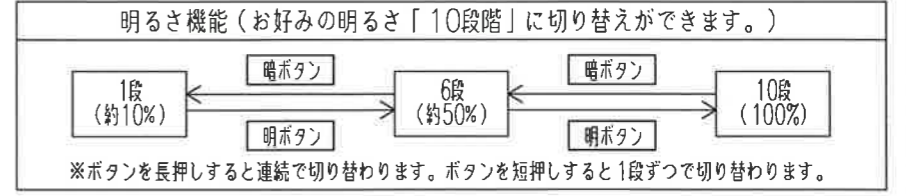

入力電圧	AC100V	
周波数	50/60Hz	
入力電流	昼白色点灯時 (全灯)	0.44A
	消費電力	昼白色点灯時 (全灯) 43.0W (常夜灯点灯時) (約1W)
待機電力	1W以下	
定格光束	昼白色点灯時 (全灯)	5,100lm
固有エネルギー消費効率	昼白色点灯時 (全灯)	118.6lm/W
平均演色評価数 (Ra)	85	
器具質量	約2.0kg	

- 適用畳数 ~12畳用
- 調色・調光タイプ
- LED常夜灯
- ホタルック機能付
- 防虫機能
- 快適あかりモード