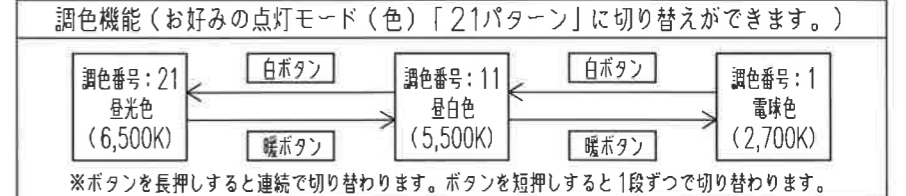

入力電圧	AC100V	
周波数	50/60Hz	
入力電流	昼白色点灯時 (全灯)	0.44A
	消費電力	昼白色点灯時 (全灯) 43.0W (常夜灯点灯時) (約1W)
待機電力	1W以下	
定格光束	昼白色点灯時 (全灯)	5,100lm
固有エネルギー消費効率	昼白色点灯時 (全灯)	118.6lm/W
平均演色評価数 (Ra)	85	
器具質量	約2.0kg	

- 適用畳数 ~12畳用
- 調色・調光タイプ
- LED常夜灯
- ホタルック機能付
- 防虫機能
- 快適あかりモード