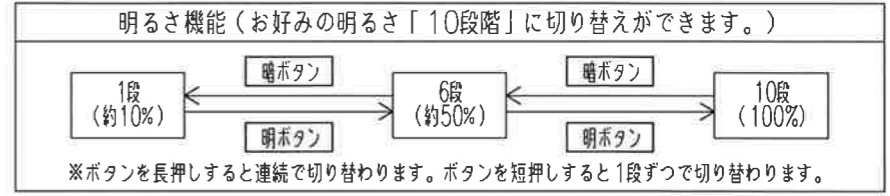

入力電圧	AC100V		適用量数 ~8畳用
周波数	50/60Hz		
入力電流	昼白色点灯時 (全灯)	0.35A	調色・調光タイプ
	消費電力	34.0W	
消費電力	昼白色点灯時 (全灯)	34.0W	LED常夜灯
	(常夜灯点灯時)	(約1W)	
待機電力	1W以下		ホタルック機能付
定格光束	昼白色点灯時 (全灯)	4,000lm	
固有エネルギー消費効率	昼白色点灯時 (全灯)	117.6lm/W	防虫機能
平均演色評価数 (Ra)	85		
器具質量	約2.0kg		快適あかりモード