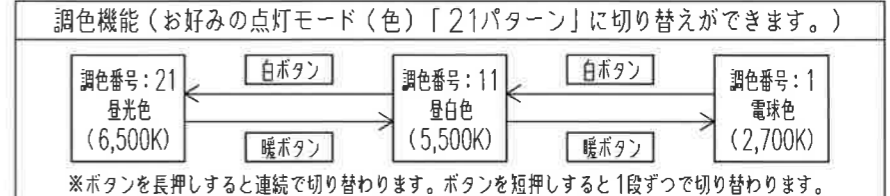

入力電圧	AC100V		適用量数 ~8畳用
周波数	50/60Hz		
入力電流	昼白色点灯時 (全灯)	0.35A	調色・調光タイプ
	消費電力	34.0W	
消費電力	昼白色点灯時 (全灯)	34.0W	LED常夜灯
	(常夜灯点灯時)	(約1W)	
待機電力	1W以下		ホタルック機能付
定格光束	昼白色点灯時 (全灯)	4,000lm	
固有エネルギー消費効率	昼白色点灯時 (全灯)	117.6lm/W	防虫機能
平均演色評価数 (Ra)	85		
器具質量	約2.0kg		快適あかりモード