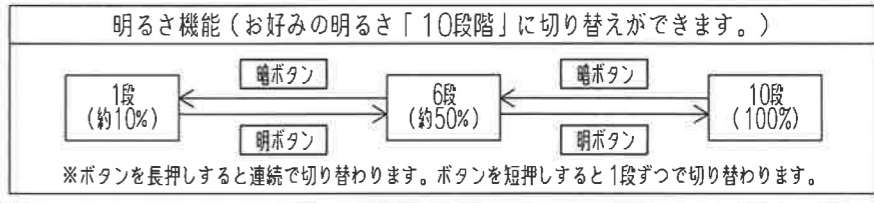

ホタルック機能

主光源または常夜灯を消灯した後に、自動的に動作し、淡いブルーグリーンの光 (※) でお部屋をほのかに照らします。

(※) 淡いブルーグリーンの光は、約2~3分の間で徐々に暗くなり、自然に消灯します。

あかりをつけずに寝るを見守れます

⚠️ 取り付けに関するご注意

- 壁付調光器やセンサースイッチのある回路では使用できません。照明器具が故障または誤動作することがあります。
- 定格電源電圧以外では、使用しないでください。
- 器具の取り付けは取扱説明書により確実に取り付けてください。取り付けに不備があると、器具の落下・けが・感電・火災の原因となります。
- 暖房器具の真上、その付近など特に温度が高くなる場所での使用は避けてください。火災・感電の原因となります。
- 周囲温度は、5~35℃の範囲で使用してください。
- 一般屋内用器具です。屋外や水気・湿気のある場所では使用できません。

安全上のご注意

- 器具の取り付け、取り外しは、取扱説明書に従い確実に。取り付けできない天井や配線器具は取扱説明書をご覧ください。
- お手入れの際、主電源を切る。
- 布や紙など燃えやすいものを器具にかぶせない。
- 器具の改造や部品交換をしない。
- 交流100Vで使用する。
- 異常を感じたら、速やかに主電源を切る。
- 浴室など湿気の多い場所や屋外で使用しない。
- お手入れの際、水洗いしない。
- 点灯中や消灯直後は本体に触らない。
- 破損したカバーは直接手で触らない。
- LED光源を直視しない。
- 暖房器具の真上など温度の高い場所で使用しない。
- 調光器やセンサー付きの壁スイッチは一般の切替用壁スイッチに交換する。
- 照明器具には寿命があります。設置して8~10年経つと、外観に異常がなくとも内部の劣化が進行しています。点検・交換してください。

使用上に関するお知らせ

- リモコンは信号が届く範囲内で、器具に向けて操作してください。※しゃべり物がある場合やリモコンを壁に取り付けた状態で、リモコン操作を行うと、動作しない場合があります。
- 器具の近くでラジオやTV、リモコンなどの電気機器を使用されると、雑音が入ったりリモコンを操作しても動作しない場合があります。
- 点灯中や消灯直後、カバー等のプラスチックの伸縮により「ピシ、ピシ」「ポツ、ポツ」という摩擦音やきしみ音が生じる場合があります。
- 電池寿命の目安 (1日10回使用の場合) : マンガン乾電池 (約6ヶ月) (付属の電池はテスト用です。新しい乾電池に交換してください。)
- 長期リモコンを使用しない場合、乾電池の液漏れによる故障の原因となるので、乾電池を外してください。
- 3Dテレビ用などの特殊なメガネをかけて点灯している照明器具を見た場合、縞模様やちらつきが見えることがあります。
- LED光源にはバラツキがあるため、同一形名、同一適用畳数商品でも商品ごとに発光色、明るさが異なる場合があります。
- リモコンは温度の高いところ、湿気の多いところで使用しないでください。水、ジュースなどの液体をかけないでください。
- 精密機器のため、落下などの衝撃を加えないでください。
- 壁スイッチで電源を切った場合および停電の場合はリモコンで操作しても動作しません。
- 天井や壁、床の材質によってはリモコンが反応しにくい場合があります。
- 天井の取付面の構造や材質により、取付面が変色などを起こす場合があります。
- 長期外出時には節電のために壁スイッチをOFFにしてください。
- ニッカド電池などの充電式乾電池は使用しないでください。乾電池は+・-の極性を正しく入れてください。
- LED光源は、お客様自身での交換はできません。
- 塗装された木枠に関して、木枠の特性上、塗装面がムラのように見える場合がございます。

番号	名称	材質	数量	備考
13				
12				
11				
10				
9	カバー	PMMA樹脂	1	乳白、ダーク色枠付
8	リモコン		1	リモコンケース付
7	スポンジ		4	黒色
6	電源回路		1	
5	カバー取付具	SECC	3	
4	LEDモジュール		1	常夜灯と一体
3	アダプタ (天井側)	PBT樹脂	1	白色
2	モジュールカバー	PC樹脂	1	半透明
1	本体	カラー鋼板	1	白色

殿

SLDC12725SG

商品コード番号
0643-4352

尺度 1/5

承認 検 設

LF-990999B

発行 F D HE4

株式会社ホタルクス