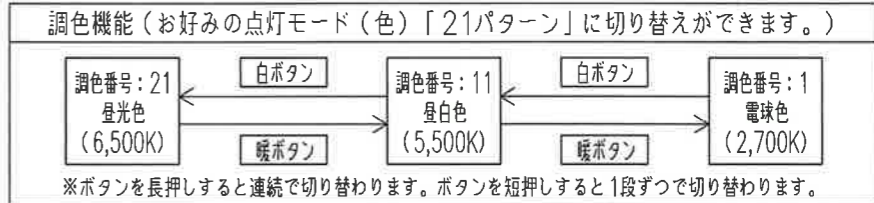

ホタルック機能

主光源または常夜灯を消灯した後に、自動的に動作し、淡いブルーグリーンの光 (※) でお部屋をほのかに照らします。

(※) 淡いブルーグリーンの光は、約2~3分の間で徐々に暗くなり、自然に消灯します。

あかりをつけずに寝るを見守れます

⚠️ 取り付けに関するご注意

- 壁付調光器やセンサースイッチのある回路では使用できません。照明器具が故障または誤動作することがあります。
- 定格電源電圧以外では、使用しないでください。
- 器具の取り付けは取扱説明書により確実に取り付けてください。取り付けに不備があると、器具の落下・けが・感電・火災の原因となります。
- 暖房器具の真上、その付近など特に温度が高くなる場所での使用は避けてください。火災・感電の原因となります。
- 周囲温度は、5~35℃の範囲で使用してください。
- 一般屋内用器具です。屋外や水気・湿気のある場所では使用できません。

安全上のご注意

- 器具の取り付け、取り外しは、取扱説明書に従い確実に。取り付けできない天井や配線器具は取扱説明書をご覧ください。
- お手入れの際、主電源を切る。
- 布や紙など燃えやすいものを器具にかぶせない。
- 器具の改造や部品交換をしない。
- 交流100Vで使用する。
- 異常を感じたら、速やかに主電源を切る。
- 浴室など湿気の多い場所や屋外で使用しない。
- お手入れの際、水洗いしない。
- 点灯中や消灯直後は本体に触らない。
- 破損したカバーは直接手で触らない。
- LED光源を直視しない。
- 暖房器具の真上など温度の高い場所で使用しない。
- 調光器やセンサー付きの壁スイッチは一般の切替用壁スイッチに交換する。
- 照明器具には寿命があります。設置して8~10年経つと、外観に異常がなくとも内部の劣化が進行しています。点検・交換してください。

使用上に関するお知らせ

- リモコンは信号が届く範囲内で、器具に向けて操作してください。※しゃべり物がある場合やリモコンを壁に取り付けた状態で、リモコン操作を行うと、動作しない場合があります。
- 器具の近くでラジオやTV、リモコンなどの電気機器を使用されると、雑音が入ったりリモコンを操作しても動作しない場合があります。
- 点灯中や消灯直後、カバー等のプラスチックの伸縮により「ピシ、ピシ」「ポツ、ポツ」という摩擦音やきしみ音が生じる場合があります。
- 電池寿命の目安 (1日10回使用の場合) : マンガン乾電池 (約6ヶ月) (付属の電池はテスト用です。新しい乾電池に交換してください。)
- 長期リモコンを使用しない場合、乾電池の液漏れによる故障の原因となるので、乾電池を外してください。
- 3Dテレビ用などの特殊なメガネをかけて点灯している照明器具を見た場合、縞模様やちらつきが見えることがあります。
- LED光源にはバラツキがあるため、同一形名、同一適用畳数商品でも商品ごとに発光色、明るさが異なる場合があります。
- リモコンは温度の高いところ、湿気の多いところで使用しないでください。水、ジュースなどの液体をかけないでください。
- 精密機器のため、落下などの衝撃を加えないでください。
- 壁スイッチで電源を切った場合および停電の場合はリモコンで操作しても動作しません。
- 天井や壁、床の材質によってはリモコンが反応しにくい場合があります。
- 天井の取付面の構造や材質により、取付面が変色などを起こす場合があります。
- 長期外出時には節電のために壁スイッチをOFFにしてください。
- ニッカド電池などの充電式乾電池は使用しないでください。乾電池は+・-の極性を正しく入れてください。
- LED光源は、お客様自身での交換はできません。
- 塗装された木枠に関して、木枠の特性上、塗装面がムラのように見える場合がございます。

番号	名称	材質	数量	備考
13				
12				
11				
10				
9	カバー	PMMA樹脂	1	乳白、ダーク色枠付
8	リモコン		1	リモコンケース付
7	スポンジ		4	黒色
6	電源回路		1	
5	カバー取付具	SECC	3	
4	LEDモジュール		1	常夜灯と一体
3	アダプタ (天井側)	PBT樹脂	1	白色
2	モジュールカバー	PC樹脂	1	半透明
1	本体	カラー鋼板	1	白色

殿

SLDC12725SG

商品コード番号
0643-4352

尺度 1/5

承認 検 設

LF-990999B

発行 F D HE4

株式会社ホタルクス