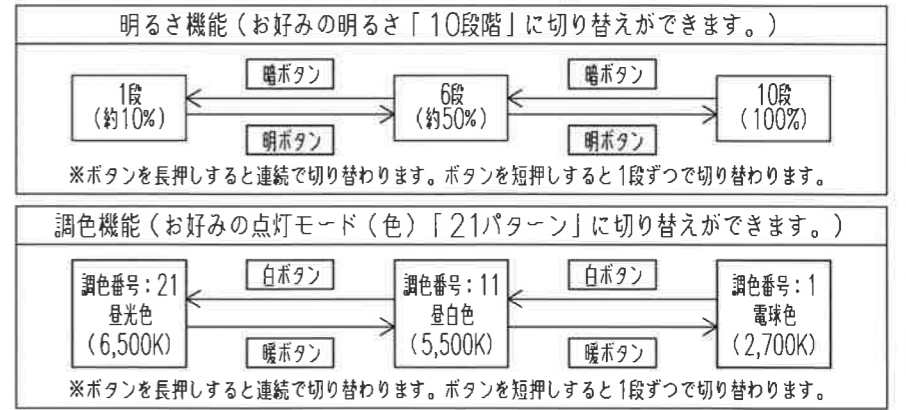

入力電圧	AC100V	
周波数	50/60Hz	
入力電流	昼白色点灯時 (全灯)	0.44A
消費電力	昼白色点灯時 (全灯)	43.0W
	(常夜灯点灯時)	(約1W)
待機電力	1W以下	
定格光束	昼白色点灯時 (全灯)	4,800lm
固有エネルギー消費効率	昼白色点灯時 (全灯)	111.6lm/W
平均演色評価数(Ra)	85	
器具質量	約1.9kg	

- 適用畳数 ~12畳用
- 調色・調光タイプ
- LED常夜灯
- ホタルック機能付
- 防虫機能
- 快適あかりモード