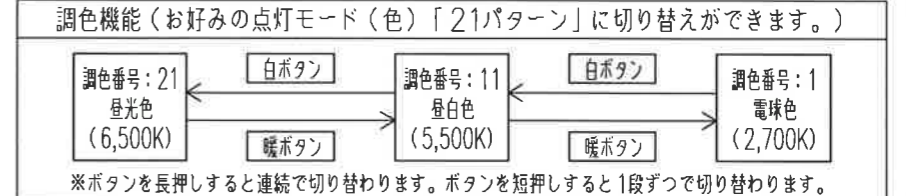

入力電圧	AC100V	
周波数	50/60Hz	
入力電流	昼白色点灯時 (全灯)	0.35A
	消費電力	昼白色点灯時 (全灯) 34.0W (常夜灯点灯時) (約1W)
待機電力	1W以下	
定格光束	昼白色点灯時 (全灯)	3,800lm
固有エネルギー消費効率	昼白色点灯時 (全灯)	111.7lm/W
平均演色評価数 (Ra)	85	
器具質量	約1.9kg	

- 適用畳数 ~8畳用
- 調色・調光タイプ
- LED常夜灯
- ホタルック機能付
- 防虫機能
- 快適あかりモード