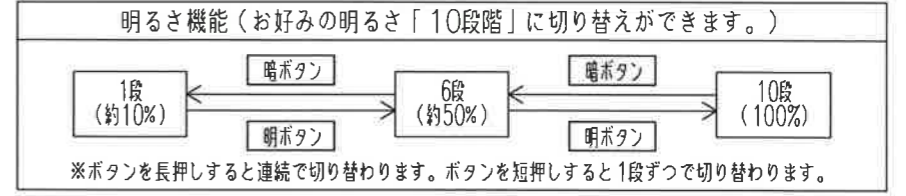

入力電圧	AC100V	
周波数	50/60Hz	
入力電流	昼白色点灯時 (全灯)	0.35A
	消費電力	昼白色点灯時 (全灯) 34.0W (常夜灯点灯時) (約1W)
待機電力	1W以下	
定格光束	昼白色点灯時 (全灯)	3,800lm
固有エネルギー消費効率	昼白色点灯時 (全灯)	111.7lm/W
平均演色評価数 (Ra)	85	
器具質量	約1.9kg	

- 適用畳数 ~8畳用
- 調色・調光タイプ
- LED常夜灯
- ホタルック機能付
- 防虫機能
- 快適あかりモード