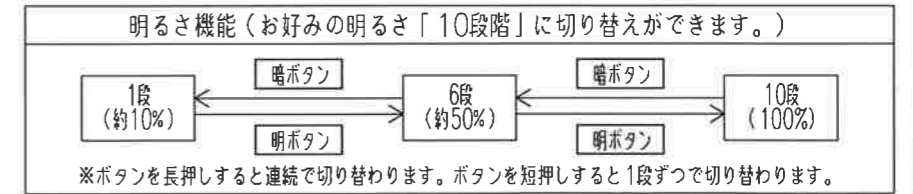

入力電圧	AC100V		適用畳数 ~8畳用
周波数	50/60Hz		
入力電流	昼白色点灯時 (全灯)	0.35A	調色・調光タイプ
	消費電力	昼白色点灯時 (全灯)	
消費電力	(常夜灯点灯時)	(約1W)	LED常夜灯
	待機電力	1W以下	
定格光束	昼白色点灯時 (全灯)	3,800lm	ホタルック機能付
固有エネルギー消費効率	昼白色点灯時 (全灯)	111.7lm/W	防虫機能
平均演色評価数 (Ra)	85		快適あかりモード
器具質量	約1.9kg		