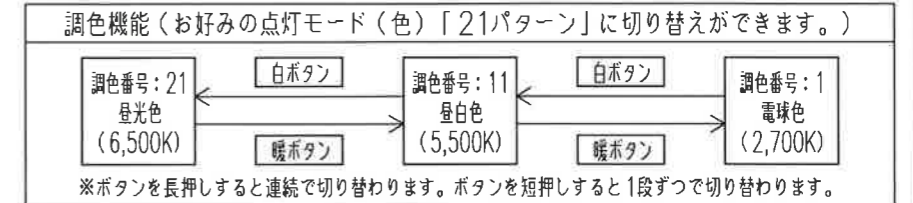

入力電圧	AC100V		適用畳数 ~8畳用
周波数	50/60Hz		
入力電流	昼白色点灯時 (全灯)	0.35A	調色・調光タイプ
	消費電力	昼白色点灯時 (全灯)	
消費電力	(常夜灯点灯時)	(約1W)	LED常夜灯
	待機電力	1W以下	
定格光束	昼白色点灯時 (全灯)	3,800lm	ホタルック機能付
固有エネルギー消費効率	昼白色点灯時 (全灯)	111.7lm/W	防虫機能
平均演色評価数 (Ra)	85		快適あかりモード
器具質量	約1.9kg		