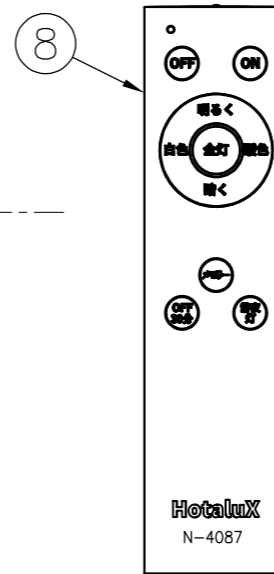

尺度：1:2

尺度：1:2

入力電圧	AC100V
周波数	50/60Hz
入力電流	0.42A
消費電力	ナチュラル100%点灯時
	(常夜灯点灯時)
待機電力	41W
定格光束	(約1W)
固有エネルギー消費効率	1W以下
平均演色評価数 (Ra)	4,000lm
器具質量	97.5lm/W
	80
	約2.0kg

- 適用量数 ~8畳
- 調色・調光機能
- LED常夜灯

明るさ機能 (お好みの明るさ「15段階」に切り替えができます。非常点灯時は3段階：昼白色固定)