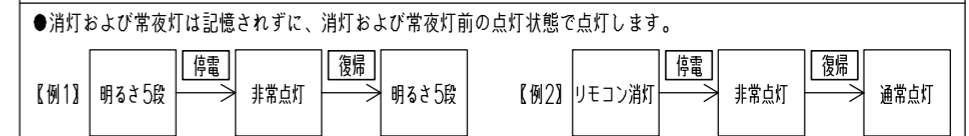

調色機能 (白色/暖色「15段階」に切り替えができます。)

OFFタイマーボタン (30分後に主電源を自動で消灯することができます。)

メモリー機能 (光の色と明るさを1パターン記憶することができます。)

停電復帰機能 (停電 (消灯) する直前の点灯状態に戻ります。)

安全上のご注意

- 器具の取り付け、取り外しは、取扱説明書に従い確実に行う。取り付けできない天井や配線器具は取扱説明書をご覧ください。
- お手入れの際、主電源を切る。
- 布や紙など燃えやすいものを器具にかぶせない。
- 器具の改造や部品交換をしない。
- 交流100Vで使用する。
- 異常を感じたら、速やかに主電源を切る。
- 浴室など湿気の多い場所や屋外で使用しない。
- お手入れの際、水洗いしない。
- 点灯中や消灯直後は本体に触らない。
- 破損したカバーは直接手で触らない。
- LED光源を直視しない。
- 暖房器具の真上など温度の高い場所で使用しない。
- 調光器やセンサー付きの壁スイッチは一般の入切用壁スイッチに交換する。
- 照明器具には寿命があります。設置して8~10年経つと、外観に異常がなくても内部の劣化が進行しています。点検・交換してください。
- 本製品に貼り付けられている技術基準適合証明ラベル(記号)をはがしたり、傷付いた状態で使用することは法律により禁止されています。