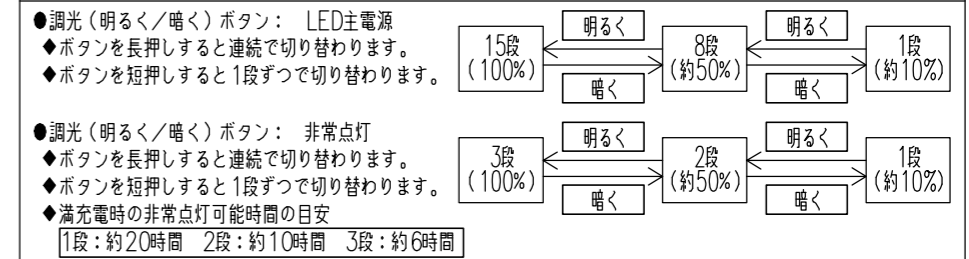

尺度：1:2

尺度：1:2

入力電圧	AC100V
周波数	50/60Hz
入力電流	0.42A
消費電力	ナチュラル100%点灯時
	(常夜灯点灯時)
待機電力	41W
定格光束	(約1W)
固有エネルギー消費効率	1W以下
平均演色評価数 (Ra)	4,000lm
器具質量	97.5lm/W
	80
	約2.0kg

- 適用量数 ~8畳
- 調色・調光機能
- LED常夜灯

明るさ機能 (お好みの明るさ「15段階」に切り替えができます。非常点灯時は3段階：昼白色固定)