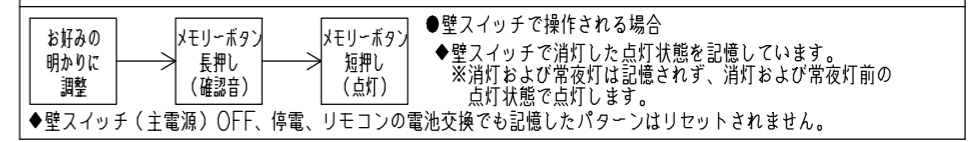

尺度：1:2

尺度：1:2

入力電圧	AC100V
周波数	50/60Hz
入力電流	0.42A
消費電力	ナチュラル100%点灯時
	(常夜灯点灯時)
待機電力	41W
定格光束	(約1W)
固有エネルギー消費効率	1W以下
平均演色評価数 (Ra)	4,000lm
器具質量	97.5lm/W
	80
	約2.0kg

- 適用量数 ~8畳
- 調色・調光機能
- LED常夜灯

明るさ機能 (お好みの明るさ「15段階」に切り替えができます。非常点灯時は3段階：昼白色固定)

調色機能 (白色/暖色「15段階」に切り替えができます。)

OFFタイマーボタン (30分後に主電源を自動で消灯することができます。)

メモリー機能 (光の色と明るさを1パターン記憶することができます。)

停電復帰機能 (停電 (消灯) する直前の点灯状態に戻ります。)

安全上のご注意

- 器具の取り付け、取り外しは、取扱説明書に従い確実に行う。取り付けできない天井や配線器具は取扱説明書をご覧ください。
- お手入れの際、主電源を切る。
- 布や紙など燃えやすいものを器具にかぶせない。
- 器具の改造や部品交換をしない。
- 交流100Vで使用する。
- 異常を感じたら、速やかに主電源を切る。
- 浴室など湿気の多い場所や屋外で使用しない。
- お手入れの際、水洗いしない。
- 点灯中や消灯直後は本体に触らない。
- 破損したカバーは直接手で触らない。
- LED光源を直視しない。
- 暖房器具の真上など温度の高い場所で使用しない。
- 調光器やセンサー付きの壁スイッチは一般の入切用壁スイッチに交換する。
- 照明器具には寿命があります。設置して8~10年経つと、外観に異常がなくても内部の劣化が進行しています。点検・交換してください。
- 本製品に貼り付けられている技術基準適合証明ラベル(記号)をはがしたり、傷付いた状態で使用することは法律により禁止されています。