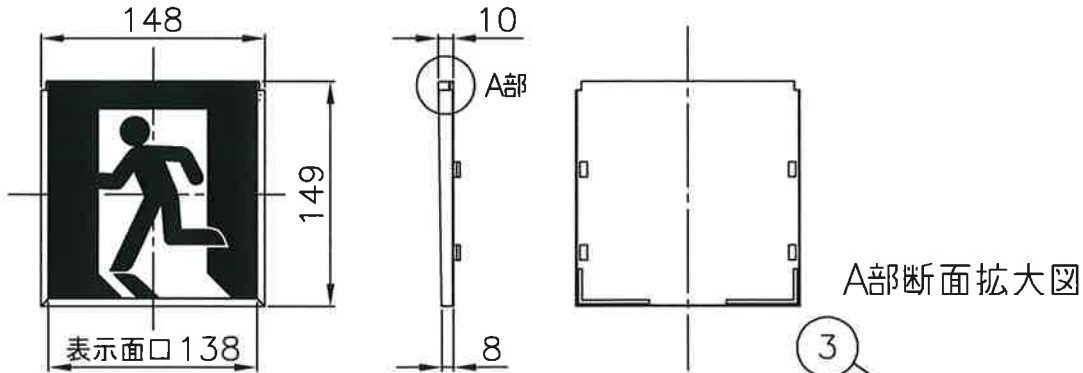

LED高輝度誘導灯用表示板

表示板：緑
 避難口：白
 器具質量：0.3Kg

適合器具

- MZND5160K-2S
- MZND5260R-2S
- MZND5160K-2SL
- MZND5260R-3SL
- MZED5160-2S
- MZED5160-2SL
- MZED5161-2S
- MZED5161-2SL

C級用 避難口誘導灯用表示板

型式認定番号
 PP1CS-510

KCK10000 (避難口誘導灯用表示板) (0699-1927)

KCK10005 (避難口誘導灯用表示板) (0699-1928)

注1) 上記は表示板のみの品番です。
 ご注文の際は必ず灯具と組合せた
 ものでご用命ください。
 注2) この表示板はC級専用です。

▲安全に関するご注意

●LED誘導灯用表示板です。
 指定された器具以外は使用
 できません。

10								殿	
9									
8									
7									
6					避難口誘導灯表示板				
5					KCK10000, KCK10005				
4					承認	検図	設計	尺度	発行
3	導光板	アクリル (t5.0)	1		真野	-	前田	1/5	・
2	表示パネル	アクリル (t2.0)	1					LF-93797E	
1	ケース	ポリカポネート	1	クールホワイト					
番号	名称	材質	数量	備考	株式会社ホタルクス				