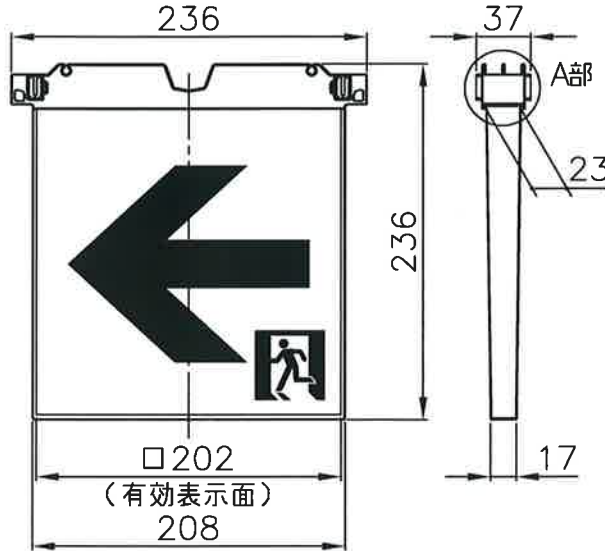

LED高輝度誘導灯用表示板

表示板：白

矢印・シンボルマーク：緑

器具質量：1.0Kg

適合器具

MZDD6260R-3S

MZDD7260R-3S

MZDD6260R-4SL

MZDD7260R-4SL

B級 (BL形・BH形) 両面用
通路誘導灯用表示板

型式認定番号

PP1BS-1025

KBR20086 (通路誘導灯用表示板)
(0699-1960)

A部断面拡大図

KBR20088 (通路誘導灯用表示板)
(0699-1961)

注1) 上記は表示板のみの品番です。
ご注文の際は必ず灯具と組合せた
ものでご用命ください。
注2) この表示板は天井埋込型 (両面型) 専用です。

△ 安全に関するご注意

- LED誘導灯用表示板です。
指定された器具以外は使用
できません。

10											殿	
9												
8												
7												
6												
5												
4												
3	導光板	アクリル	1									
2	表示パネル	アクリル (t2.0)	1									
1	ケース	ポリカポネート	1	クールホワイト								
番号	名称	材質	数量	備考								
											株式会社ホタルクス	
					承認	検	図	設計	尺度	1/5	発行	LF-93814D
					真野			前田				