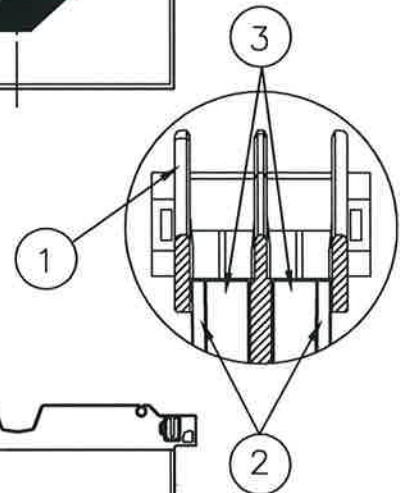

MZDD7260R-4SL

B級 (BL形・BH形) 両面用
通路誘導灯用表示板

型式認定番号

PP1BS-1025

KBR20086 (通路誘導灯用表示板)
(0699-1960)

A部断面拡大図

KBR20088 (通路誘導灯用表示板)
(0699-1961)

注1) 上記は表示板のみの品番です。
ご注文の際は必ず灯具と組合せた
ものでご用命ください。
注2) この表示板は天井埋込型 (両面型) 専用です。

△ 安全に関するご注意

- LED誘導灯用表示板です。
指定された器具以外は使用
できません。

10											殿	
9												
8												
7												
6												
5												
4												
3	導光板	アクリル	1									
2	表示パネル	アクリル (t2.0)	1									
1	ケース	ポリカポネート	1	クールホワイト								
番号	名称	材質	数量	備考								
											株式会社ホタルクス	
					承認	検	図	設計	尺度	1/5	発行	LF-93814D
					真野			前田				