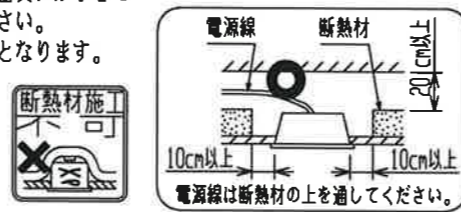

- 電源線の器具間送り配線は、天井裏に電源線を戻して配線することを推奨します。器具内送り配線をする場合は、エコケーブル(EM-EE)をご使用ください。火災・感電の原因となります。
- 電源線、アース線を確実に接続してください。アース線が不完全な場合には感電の原因となります。
- 電源線を送り接続する場合は、11A以下で使用してください。
- 断熱材、防音材を器具にかぶせて使用しないでください。火災・感電の原因となります。