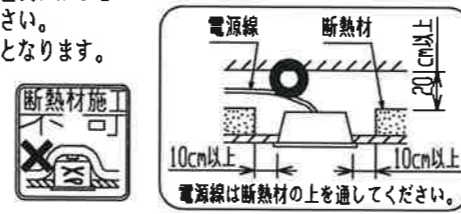

- 電源線の器具間送り配線は、天井裏に電源線を戻して配線することを推奨します。器具内送り配線をする場合は、エコケーブル(EM-EE)をご使用ください。火災・感電の原因となります。
- 電源線、アース線を確実に接続してください。アース線が不完全な場合には感電の原因となります。
- 電源線を送り接続する場合は、14A以下で使用してください。
- 断熱材、防音材を器具にかぶせて使用しないでください。火災・感電の原因となります。