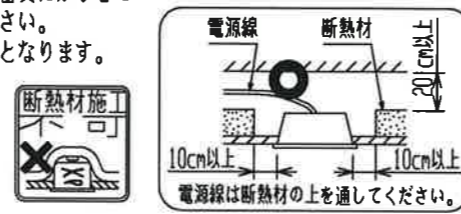

- 電源線の器具間送り配線は、天井裏に電源線を戻して配線することを推奨します。器具内送り配線をする場合は、エコケーブル(EM-EE)をご使用ください。火災・感電の原因となります。
- 電源線、アース線を確実に接続してください。アース線が不完全な場合には感電の原因となります。
- 電源線を送り接続する場合は、20A以下で使用してください。
- 断熱材、防音材を器具にかぶせて使用しないでください。火災・感電の原因となります。