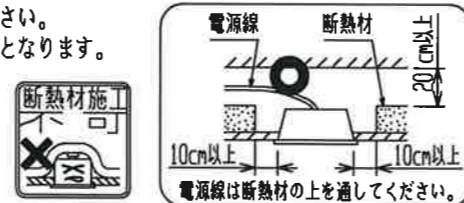

番号	名称	材質	数量	備考
10				
9				
8				
7				
6	取付バネ	SUS t0.4	2	
5	取付金具	SGC t0.8	2	
4	本体	鋼板 t0.5	1	カラー 鋼板白色
3	端子台		1	N-4408
2	電源		1	ライトユニットに組み
1	ライトユニット	PC	1	乳白色

殿

LED一体型ベース照明 (埋込み形)
MEB4101/25□4-N8

尺度 1/5 承認 検図 設計

LF-995613B

株式会社ホタルクス