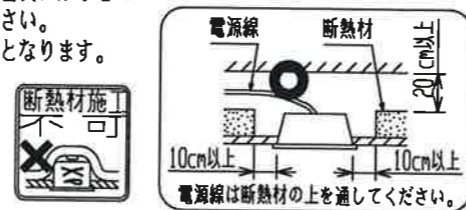

- 電源線の器具間送り配線は、天井裏に電源線を戻して配線することを推奨します。器具内送り配線をする場合は、エコケーブル(EM-EE)をご使用ください。火災・感電の原因となります。
- 電源線、アース線を確実に接続してください。アース線が不完全な場合には感電の原因となります。
- 電源線を送り接続する場合は、20A以下で使用してください。
- 断熱材、防音材を器具にかぶせて使用しないでください。火災・感電の原因となります。