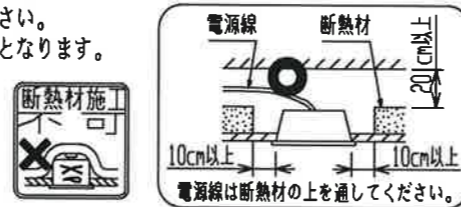

- 電源線の器具間送り配線は、天井裏に電源線を戻して配線することを推奨します。器具内送り配線をする場合は、エコケーブル(EM-EE)をご使用ください。火災・感電の原因となります。
- 電源線、アース線を確実に接続してください。アース線が不完全な場合には感電の原因となります。
- 電源線を送り接続する場合は、12A以下で使用してください。
- 断熱材、防音材を器具にかぶせて使用しないでください。火災・感電の原因となります。