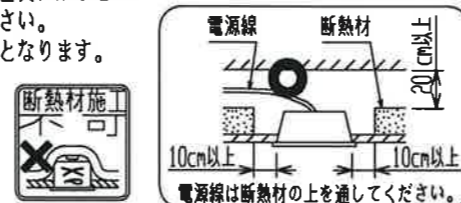

- 電源線の器具間送り配線は、天井裏に電源線を戻して配線することを推奨します。器具内送り配線をする場合は、エコケーブル(EM-EE)をご使用ください。火災・感電の原因となります。
- 電源線、アース線を確実に接続してください。アース線が不完全な場合には感電の原因となります。
- 電源線を送り接続する場合は、11A以下で使用してください。
- 断熱材、防音材を器具にかぶせて使用しないでください。火災・感電の原因となります。