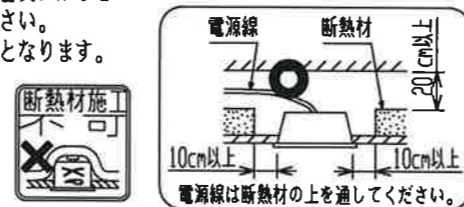

- 電源線の器具間送り配線は、天井裏に電源線を戻して配線することを推奨します。器具内送り配線をする場合は、エコケーブル(EM-EE)をご使用ください。火災・感電の原因となります。
- 電源線、アース線を確実に接続してください。アース線が不完全な場合には感電の原因となります。
- 電源線を送り接続する場合は、11A以下で使用してください。
- 断熱材、防音材を器具にかぶせて使用しないでください。火災・感電の原因となります。