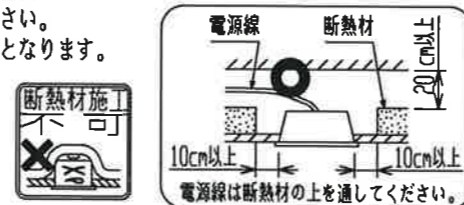

- 電源線の器具間送り配線は、天井裏に電源線を戻して配線することを推奨します。器具内送り配線をする場合は、エコケーブル(EM-EE)をご使用ください。火災・感電の原因となります。
- 電源線、アース線を確実に接続してください。アース線が不完全な場合には感電の原因となります。
- 電源線を送り接続する場合は、14A以下で使用してください。
- 断熱材、防音材を器具にかぶせて使用しないでください。火災・感電の原因となります。