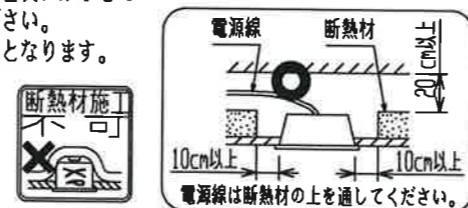

- 電源線の器具間送り配線は、天井裏に電源線を戻して配線することを推奨します。器具内送り配線をする場合は、エコケーブル(EM-EE)をご使用ください。火災・感電の原因となります。
- 電源線、アース線を確実に接続してください。アース線が不完全な場合には感電の原因となります。
- 電源線を送り接続する場合は、20A以下で使用してください。
- 断熱材、防音材を器具にかぶせて使用しないでください。火災・感電の原因となります。