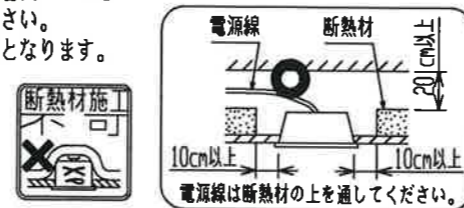

- 電源線の器具間送り配線は、天井裏に電源線を戻して配線することを推奨します。器具内送り配線をする場合は、エコケーブル(EM-EE)をご使用ください。火災・感電の原因となります。
- 電源線、アース線を確実に接続してください。アース線が不完全な場合には感電の原因となります。
- 電源線を送り接続する場合は、20A以下で使用してください。
- 断熱材、防音材を器具にかぶせて使用しないでください。火災・感電の原因となります。