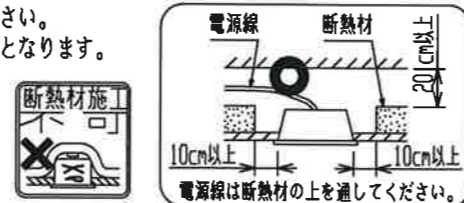

- 電源線の器具間送り配線は、天井裏に電源線を戻して配線することを推奨します。器具内送り配線をする場合は、エコケーブル(EM-EE)をご使用ください。火災・感電の原因となります。
- 電源線、アース線を確実に接続してください。アース線が不完全な場合には感電の原因となります。
- 電源線を送り接続する場合は、20A以下で使用してください。
- 断熱材、防音材を器具にかぶせて使用しないでください。火災・感電の原因となります。